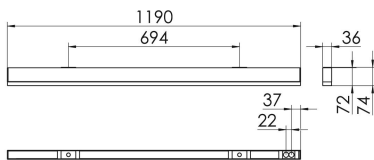

S36-Profil S36 Anbauleuchte LPO

S36-AD119 DAFWS830LPO0250

Moderne Deckenanbauleuchte direkt strahlend. Leuchte aus Aluminiumprofil, Farbe Weiß (...FWS...), Silber (...SI...) bzw. Schwarz (...FSW...), feinstrukturiert. Leuchte bestückt mit RIDI-LED-Modulen. LED-Modul für den Direktanteil unten in dem Aluminiumprofil angebracht. Abdeckung des Direktanteils durch eine Lineartoptik mit opaler Längsprismenwanne aus extrudiertem, schlagzähem, UV-beständigem PMMA. LED-Modul für den Indirektanteil oben im Aluminiumprofil angebracht, abgedeckt durch eine asymmetrisch strahlende Optik. Alle elektrischen Bauteile sind in der Leuchte integriert. Farbwiedergabeindex min. Ra80, Lichtfarbe 830 (3000 Kelvin) und 840 (4000 Kelvin). Schutzart IP20, Schutzklasse I.

Bestückung	Betriebsgerät:	Gehäusefarbe	Art-Nr.
1xLED-M 19 W	dimmbar DALI 2, DT6	weiß	SPG0630134AH
Leuchtenlichtstrom [lm]	Leuchtenleistung [W]	Leuchteneffizienz [lm/W]	Nennlebensdauer-LED L80B50 25° C [h]
2492	22	113	50.000
		Lichtfarbe	
		830	

Maße [mm]				Gew. [kg]	Lichttechnische Daten		Wirkungsgrad
L	B	H	A1		UGR längs	UGR quer	
1190	36	74	694	3,1	23.8	24.8	81.7 %