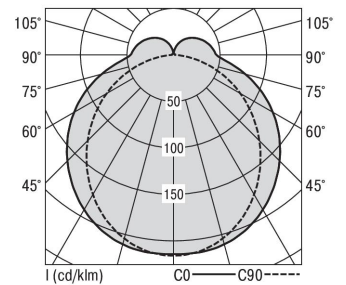

S36-Profil S36 Anbauleuchte LPO

S36-AD119 DAFWS830LPO0250

Moderne Deckenanbauleuchte direkt strahlend. Leuchte aus Aluminiumprofil, Farbe Weiß (...FWS...), Silber (...SI...) bzw. Schwarz (...FSW...), feinstrukturiert. Leuchte bestückt mit RIDI-LED-Modulen. LED-Modul für den Direktanteil unten in dem Aluminiumprofil angebracht. Abdeckung des Direktanteils durch eine Lineartoptik mit opaler Längsprismenwanne aus extrudiertem, schlagzähem, UV-beständigem PMMA. LED-Modul für den Indirektanteil oben im Aluminiumprofil angebracht, abgedeckt durch eine asymmetrisch strahlende Optik. Alle elektrischen Bauteile sind in der Leuchte integriert. Farbwiedergabeindex min. Ra80, Lichtfarbe 830 (3000 Kelvin) und 840 (4000 Kelvin). Schutzart IP20, Schutzklasse I.

Bestückung	Betriebsgerät:	Gehäusefarbe	Art-Nr.
1xLED-M 19 W	dimmbar DALI 2, DT6	weiß	SPG0630134AH
Leuchtenlichtstrom [lm]	Leuchtenleistung [W]	Leuchteneffizienz [lm/W]	Nennlebensdauer-LED L80B50 25° C [h]
2492	22	113	50.000
		Lichtfarbe	
		830	

Maße [mm]				Gew. [kg]	Lichttechnische Daten		Wirkungsgrad
L	B	H	A1		UGR längs	UGR quer	
1190	36	74	694	3,1	23.8	24.8	81.7 %