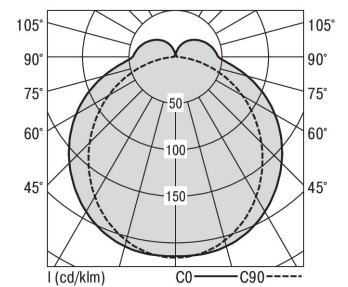

### S36-AD119 DAS1840LPO0250

Moderne Deckenanbauleuchte direkt strahlend. Leuchte aus Aluminiumprofil, Farbe Weiß (...FWS...), Silber (...SI...) bzw. Schwarz (...FSW...), feinstrukturiert. Leuchte bestückt mit RIDI-LED-Modulen. LED-Modul für den Direktanteil unten in dem Aluminiumprofil angebracht. Abdeckung des Direktanteils durch eine Lineartoptik mit opaler Längsprismenwanne aus extrudiertem, schlagzähem, UV-beständigem PMMA. LED-Modul für den Indirektanteil oben im Aluminiumprofil angebracht, abgedeckt durch eine asymmetrisch strahlende Optik. Alle elektrischen Bauteile sind in der Leuchte integriert. Farbwiedergabeindex min. Ra80, Lichtfarbe 830 (3000 Kelvin) und 840 (4000 Kelvin). Schutzart IP20, Schutzklasse I.

Maße [mm]				Gew. [kg]	Lichttechnische Daten		Wirkungsgrad
L	B	H	A1		UGR längs	UGR quer	
1190	36	74	694	3,1	23.9	24.8	81.7 %