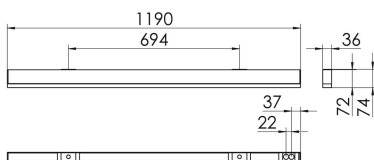

### S36-AD119 DAS1840LPO0250

Moderne Deckenanbauleuchte direkt strahlend. Leuchte aus Aluminiumprofil, Farbe Weiß (...FWS...), Silber (...SI...) bzw. Schwarz (...FSW...), feinstrukturiert. Leuchte bestückt mit RIDI-LED-Modulen. LED-Modul für den Direktanteil unten in dem Aluminiumprofil angebracht. Abdeckung des Direktanteils durch eine Lineartoptik mit opaler Längsprismenwanne aus extrudiertem, schlagzähem, UV-beständigem PMMA. LED-Modul für den Indirektanteil oben im Aluminiumprofil angebracht, abgedeckt durch eine asymmetrisch strahlende Optik. Alle elektrischen Bauteile sind in der Leuchte integriert. Farbwiedergabeindex min. Ra80, Lichtfarbe 830 (3000 Kelvin) und 840 (4000 Kelvin). Schutzart IP20, Schutzklasse I.

Maße [mm]				Gew. [kg]	Lichttechnische Daten		Wirkungsgrad
L	B	H	A1		UGR längs	UGR quer	
1190	36	74	694	3,1	23.9	24.8	81.7 %