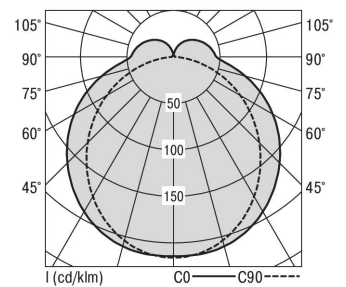

S36-Profil S36 Anbauleuchte LPO

S36-AD119 DAFSW840LPO0250

Moderne Deckenanbauleuchte direkt strahlend. Leuchte aus Aluminiumprofil, Farbe Weiß (...FWS...), Silber (...SI...) bzw. Schwarz (...FSW...), feinstrukturiert. Leuchte bestückt mit RIDI-LED-Modulen. LED-Modul für den Direktanteil unten in dem Aluminiumprofil angebracht. Abdeckung des Direktanteils durch eine Linearoptik mit opaler Längsprismenwanne aus extrudiertem, schlagzähem, UV-beständigem PMMA. LED-Modul für den Indirektanteil oben im Aluminiumprofil angebracht, abgedeckt durch eine asymmetrisch strahlende Optik. Alle elektrischen Bauteile sind in der Leuchte integriert. Farbwiedergabeindex min. Ra80, Lichtfarbe 830 (3000 Kelvin) und 840 (4000 Kelvin). Schutzart IP20, Schutzklasse I.

Bestückung	Betriebsgerät:	Gehäusefarbe	Art-Nr.
1xLED-M 19 W	dimmbar DALI 2, DT6	schwarz	SPG0630133AQ
Leuchtenlichtstrom [lm]	Leuchtenleistung [W]	Leuchteneffizienz [lm/W]	Nennlebensdauer-LED L80B50 25° C [h]
2467	22	112	50.000

Maße [mm]				Gew. [kg]	Lichttechnische Daten		
L	B	H	A1		UGR längs	UGR quer	Wirkungsgrad
1190	36	74	694	3,1	23.8	24.7	81.7 %