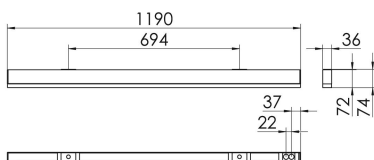

S36-Profil S36 Anbauleuchte LPO

S36-AD119 DAFSW840LPO0250

Moderne Deckenanbauleuchte direkt strahlend. Leuchte aus Aluminiumprofil, Farbe Weiß (...FWS...), Silber (...SI...) bzw. Schwarz (...FSW...), feinstrukturiert. Leuchte bestückt mit RIDI-LED-Modulen. LED-Modul für den Direktanteil unten in dem Aluminiumprofil angebracht. Abdeckung des Direktanteils durch eine Linearoptik mit opaler Längsprismenwanne aus extrudiertem, schlagzähem, UV-beständigem PMMA. LED-Modul für den Indirektanteil oben im Aluminiumprofil angebracht, abgedeckt durch eine asymmetrisch strahlende Optik. Alle elektrischen Bauteile sind in der Leuchte integriert. Farbwiedergabeindex min. Ra80, Lichtfarbe 830 (3000 Kelvin) und 840 (4000 Kelvin). Schutzart IP20, Schutzklasse I.

Bestückung	Betriebsgerät:	Gehäusefarbe	Art-Nr.
1xLED-M 19 W	dimmbar DALI 2, DT6	schwarz	SPG0630133AQ
Leuchtenlichtstrom [lm]	Leuchtenleistung [W]	Leuchteneffizienz [lm/W]	Nennlebensdauer-LED L80B50 25° C [h]
2467	22	112	50.000

Maße [mm]				Gew. [kg]	Lichttechnische Daten		
L	B	H	A1		UGR längs	UGR quer	Wirkungsgrad
1190	36	74	694	3,1	23.8	24.7	81.7 %