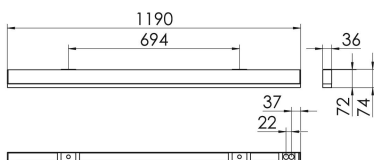

S36-Profil S36 Anbauleuchte LPO

S36-AD119 DAFWS840LPO0250

Moderne Deckenanbauleuchte direkt strahlend. Leuchte aus Aluminiumprofil, Farbe Weiß (...FWS...), Silber (...SI...) bzw. Schwarz (...FSW...), feinstrukturiert. Leuchte bestückt mit RIDI-LED-Modulen. LED-Modul für den Direktanteil unten in dem Aluminiumprofil angebracht. Abdeckung des Direktanteils durch eine Linearoptik mit opaler Längsprismenwanne aus extrudiertem, schlagzähem, UV-beständigem PMMA. LED-Modul für den Indirektanteil oben im Aluminiumprofil angebracht, abgedeckt durch eine asymmetrisch strahlende Optik. Alle elektrischen Bauteile sind in der Leuchte integriert. Farbwiedergabeindex min. Ra80, Lichtfarbe 830 (3000 Kelvin) und 840 (4000 Kelvin). Schutzart IP20, Schutzklasse I.

Bestückung	Betriebsgerät:	Gehäusefarbe	Art-Nr.
1xLED-M 19 W	dimmbar DALI 2, DT6	weiß	SPG0630133AH
Leuchtenlichtstrom [lm]	Leuchtenleistung [W]	Leuchteneffizienz [lm/W]	Nennlebensdauer-LED L80B50 25° C [h]
2594	22	117	50.000
		Lichtfarbe	
		840	

Maße [mm]				Gew. [kg]	Lichttechnische Daten		Wirkungsgrad
L	B	H	A1		UGR längs	UGR quer	
1190	36	74	694	3,1	24.0	24.9	81.7 %