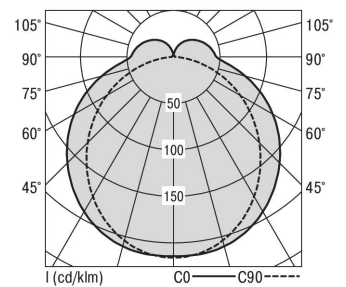

S36-Profil S36 Anbauleuchte LPO

S36-AD119 DAFWS840LPO0250

Moderne Deckenanbauleuchte direkt strahlend. Leuchte aus Aluminiumprofil, Farbe Weiß (...FWS...), Silber (...SI...) bzw. Schwarz (...FSW...), feinstrukturiert. Leuchte bestückt mit RIDI-LED-Modulen. LED-Modul für den Direktanteil unten in dem Aluminiumprofil angebracht. Abdeckung des Direktanteils durch eine Linearoptik mit opaler Längsprismenwanne aus extrudiertem, schlagzähem, UV-beständigem PMMA. LED-Modul für den Indirektanteil oben im Aluminiumprofil angebracht, abgedeckt durch eine asymmetrisch strahlende Optik. Alle elektrischen Bauteile sind in der Leuchte integriert. Farbwiedergabeindex min. Ra80, Lichtfarbe 830 (3000 Kelvin) und 840 (4000 Kelvin). Schutzart IP20, Schutzklasse I.

Bestückung	Betriebsgerät:	Gehäusefarbe	Art-Nr.
1xLED-M 19 W	dimmbar DALI 2, DT6	weiß	SPG0630133AH
Leuchtenlichtstrom [lm]	Leuchtenleistung [W]	Leuchteneffizienz [lm/W]	Nennlebensdauer-LED L80B50 25° C [h]
2594	22	117	50.000
		Lichtfarbe	
		840	

Maße [mm]				Gew. [kg]	Lichttechnische Daten		Wirkungsgrad
L	B	H	A1		UGR längs	UGR quer	
1190	36	74	694	3,1	24.0	24.9	81.7 %