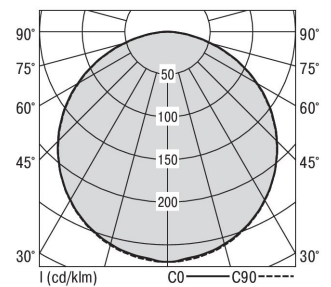

S36-Profil S36 Anbauleuchte O

S36-AD119 DAFSW830O0250

Moderne Deckenanbauleuchte direkt strahlend. Leuchte aus Aluminiumprofil, Farbe Weiß (...FWS...), Silber (...SI...) bzw. Schwarz (...FSW...), feinstrukturiert. Leuchte bestückt mit RIDI-LED-Modulen. LED-Modul für den Direktanteil unten in dem Aluminiumprofil angebracht. Abdeckung des Direktanteils durch eine Linearoptik aus opal eingefärbtem, UV-beständigem PMMA, flächenbündig integriert. LED-Modul für den Indirektanteil oben im Aluminiumprofil angebracht, abgedeckt durch eine asymmetrisch strahlende Optik. Alle elektrischen Bauteile sind in der Leuchte integriert. Farbwiedergabeindex min. Ra80, Lichtfarbe 830 (3000 Kelvin) und 840 (4000 Kelvin). Schutzart IP20, Schutzklasse I.

Maße [mm]				Gew. [kg]	Lichttechnische Daten		
L	B	H	A1		UGR längs	UGR quer	Wirkungsgrad
1190	36	59	694	3,1	26.7	26.4	77.9 %