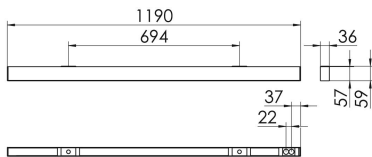

S36-Profil S36 Anbauleuchte O

S36-AD119 DAFSW830O0250

Moderne Deckenanbauleuchte direkt strahlend. Leuchte aus Aluminiumprofil, Farbe Weiß (...FWS...), Silber (...SI...) bzw. Schwarz (...FSW...), feinstrukturiert. Leuchte bestückt mit RIDI-LED-Modulen. LED-Modul für den Direktanteil unten in dem Aluminiumprofil angebracht. Abdeckung des Direktanteils durch eine Linearoptik aus opal eingefärbtem, UV-beständigem PMMA, flächenbündig integriert. LED-Modul für den Indirektanteil oben im Aluminiumprofil angebracht, abgedeckt durch eine asymmetrisch strahlende Optik. Alle elektrischen Bauteile sind in der Leuchte integriert. Farbwiedergabeindex min. Ra80, Lichtfarbe 830 (3000 Kelvin) und 840 (4000 Kelvin). Schutzart IP20, Schutzklasse I.

Bestückung	Betriebsgerät:	Gehäusefarbe	Art-Nr.
1xLED-M 19 W	dimmbar DALI 2, DT6	schwarz	SPG0630131AQ
Leuchtenlichtstrom [lm]	Leuchtenleistung [W]	Leuchteneffizienz [lm/W]	Nennlebensdauer-LED L80B50 25° C [h]
2259	22	102	50.000

Maße [mm]				Gew. [kg]	Lichttechnische Daten		
L	B	H	A1		UGR längs	UGR quer	Wirkungsgrad
1190	36	59	694	3,1	26.7	26.4	77.9 %