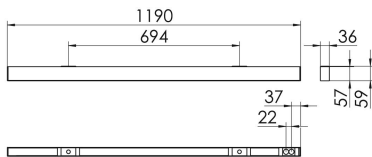

S36-Profil S36 Anbauleuchte O

S36-AD119 DAFWS830O0250

Moderne Deckenanbauleuchte direkt strahlend. Leuchte aus Aluminiumprofil, Farbe Weiß (...FWS...), Silber (...SI...) bzw. Schwarz (...FSW...), feinstrukturiert. Leuchte bestückt mit RIDI-LED-Modulen. LED-Modul für den Direktanteil unten in dem Aluminiumprofil angebracht. Abdeckung des Direktanteils durch eine Linearoptik aus opal eingefärbtem, UV-beständigem PMMA, flächenbündig integriert. LED-Modul für den Indirektanteil oben im Aluminiumprofil angebracht, abgedeckt durch eine asymmetrisch strahlende Optik. Alle elektrischen Bauteile sind in der Leuchte integriert. Farbwiedergabeindex min. Ra80, Lichtfarbe 830 (3000 Kelvin) und 840 (4000 Kelvin). Schutzart IP20, Schutzklasse I.

Bestückung	Betriebsgerät:	Gehäusefarbe	Art-Nr.
1xLED-M 19 W	dimmbar DALI 2, DT6	weiß	SPG0630131AH
Leuchtenlichtstrom [lm]	Leuchtenleistung [W]	Leuchteneffizienz [lm/W]	Nennlebensdauer-LED L80B50 25° C [h]
2376	22	108	50.000

Maße [mm]				Gew. [kg]	Lichttechnische Daten		
L	B	H	A1		UGR längs	UGR quer	Wirkungsgrad
1190	36	59	694	3,1	26,9	26,6	77,9 %