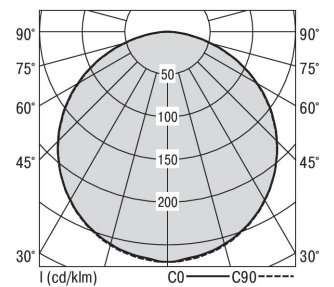

S36-Profil S36 Anbauleuchte O

S36-AD119 DAFWS830O0250

Moderne Deckenanbauleuchte direkt strahlend. Leuchte aus Aluminiumprofil, Farbe Weiß (...FWS...), Silber (...SI...) bzw. Schwarz (...FSW...), feinstrukturiert. Leuchte bestückt mit RIDI-LED-Modulen. LED-Modul für den Direktanteil unten in dem Aluminiumprofil angebracht. Abdeckung des Direktanteils durch eine Linearoptik aus opal eingefärbtem, UV-beständigem PMMA, flächenbündig integriert. LED-Modul für den Indirektanteil oben im Aluminiumprofil angebracht, abgedeckt durch eine asymmetrisch strahlende Optik. Alle elektrischen Bauteile sind in der Leuchte integriert. Farbwiedergabeindex min. Ra80, Lichtfarbe 830 (3000 Kelvin) und 840 (4000 Kelvin). Schutzart IP20, Schutzklasse I.

Maße [mm]				Gew. [kg]	Lichttechnische Daten		
L	B	H	A1		UGR längs	UGR quer	Wirkungsgrad
1190	36	59	694	3,1	26,9	26,6	77,9 %