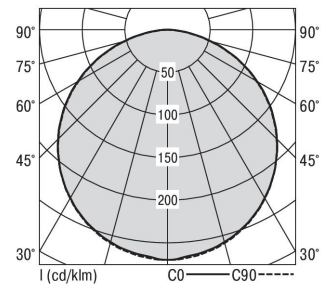

S36-Profil S36 Anbauleuchte O

S36-AD119 DAFSW840O0250

Moderne Deckenanbauleuchte direkt strahlend. Leuchte aus Aluminiumprofil, Farbe Weiß (...FWS...), Silber (...SI...) bzw. Schwarz (...FSW...), feinstrukturiert. Leuchte bestückt mit RIDI-LED-Modulen. LED-Modul für den Direktanteil unten in dem Aluminiumprofil angebracht. Abdeckung des Direktanteils durch eine Linearoptik aus opal eingefärbtem, UV-beständigem PMMA, flächenbündig integriert. LED-Modul für den Indirektanteil oben im Aluminiumprofil angebracht, abgedeckt durch eine asymmetrisch strahlende Optik. Alle elektrischen Bauteile sind in der Leuchte integriert. Farbwiedergabeindex min. Ra80, Lichtfarbe 830 (3000 Kelvin) und 840 (4000 Kelvin). Schutzart IP20, Schutzklasse I.

Bestückung	Betriebsgerät:	Gehäusefarbe	Art-Nr.
1xLED-M 19 W	dimmbar DALI 2, DT6	schwarz	SPG0630130AQ
Leuchtenlichtstrom [lm]	Leuchtenleistung [W]	Leuchteneffizienz [lm/W]	Nennlebensdauer-LED L80B50 25° C [h]
2353	22	106	50.000

Maße [mm]				Gew. [kg]	Lichttechnische Daten		
L	B	H	A1		UGR längs	UGR quer	Wirkungsgrad
1190	36	59	694	3,1	26,9	26,5	77,9 %