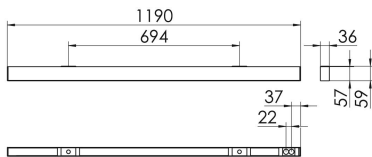

S36-Profil S36 Anbauleuchte O

S36-AD119 DAFSW840O0250

Moderne Deckenanbauleuchte direkt strahlend. Leuchte aus Aluminiumprofil, Farbe Weiß (...FWS...), Silber (...SI...) bzw. Schwarz (...FSW...), feinstrukturiert. Leuchte bestückt mit RIDI-LED-Modulen. LED-Modul für den Direktanteil unten in dem Aluminiumprofil angebracht. Abdeckung des Direktanteils durch eine Linearoptik aus opal eingefärbtem, UV-beständigem PMMA, flächenbündig integriert. LED-Modul für den Indirektanteil oben im Aluminiumprofil angebracht, abgedeckt durch eine asymmetrisch strahlende Optik. Alle elektrischen Bauteile sind in der Leuchte integriert. Farbwiedergabeindex min. Ra80, Lichtfarbe 830 (3000 Kelvin) und 840 (4000 Kelvin). Schutzart IP20, Schutzklasse I.

Bestückung	Betriebsgerät:	Gehäusefarbe	Art-Nr.
1xLED-M 19 W	dimmbar DALI 2, DT6	schwarz	SPG0630130AQ
Leuchtenlichtstrom [lm]	Leuchtenleistung [W]	Leuchteneffizienz [lm/W]	Nennlebensdauer-LED L80B50 25° C [h]
2353	22	106	50.000

Maße [mm]				Gew. [kg]	Lichttechnische Daten		
L	B	H	A1		UGR längs	UGR quer	Wirkungsgrad
1190	36	59	694	3,1	26,9	26,5	77,9 %