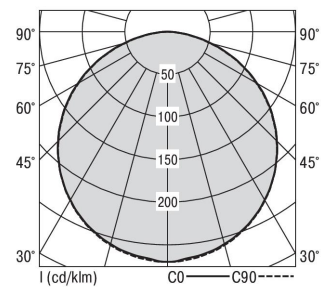

S36-Profil S36 Anbauleuchte O

S36-AD119 DAFWS840O0250

Moderne Deckenanbauleuchte direkt strahlend. Leuchte aus Aluminiumprofil, Farbe Weiß (...FWS...), Silber (...SI...) bzw. Schwarz (...FSW...), feinstrukturiert. Leuchte bestückt mit RIDI-LED-Modulen. LED-Modul für den Direktanteil unten in dem Aluminiumprofil angebracht. Abdeckung des Direktanteils durch eine Linearoptik aus opal eingefärbtem, UV-beständigem PMMA, flächenbündig integriert. LED-Modul für den Indirektanteil oben im Aluminiumprofil angebracht, abgedeckt durch eine asymmetrisch strahlende Optik. Alle elektrischen Bauteile sind in der Leuchte integriert. Farbwiedergabeindex min. Ra80, Lichtfarbe 830 (3000 Kelvin) und 840 (4000 Kelvin). Schutzart IP20, Schutzklasse I.

Maße [mm]				Gew. [kg]	Lichttechnische Daten		
L	B	H	A1		UGR längs	UGR quer	Wirkungsgrad
1190	36	59	694	3,1	27,0	26,7	77,9 %