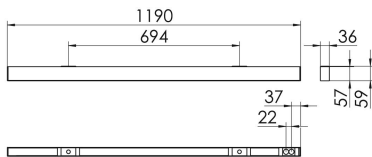

S36-Profil S36 Anbauleuchte O

S36-AD119 DAFWS840O0250

Moderne Deckenanbauleuchte direkt strahlend. Leuchte aus Aluminiumprofil, Farbe Weiß (...FWS...), Silber (...SI...) bzw. Schwarz (...FSW...), feinstrukturiert. Leuchte bestückt mit RIDI-LED-Modulen. LED-Modul für den Direktanteil unten in dem Aluminiumprofil angebracht. Abdeckung des Direktanteils durch eine Linearoptik aus opal eingefärbtem, UV-beständigem PMMA, flächenbündig integriert. LED-Modul für den Indirektanteil oben im Aluminiumprofil angebracht, abgedeckt durch eine asymmetrisch strahlende Optik. Alle elektrischen Bauteile sind in der Leuchte integriert. Farbwiedergabeindex min. Ra80, Lichtfarbe 830 (3000 Kelvin) und 840 (4000 Kelvin). Schutzart IP20, Schutzklasse I.

Bestückung	Betriebsgerät:	Gehäusefarbe	Art-Nr.
1xLED-M 19 W	dimmbar DALI 2, DT6	weiß	SPG0630130AH
Leuchtenlichtstrom [lm]	Leuchtenleistung [W]	Leuchteneffizienz [lm/W]	Nennlebensdauer-LED L80B50 25° C [h]
2473	22	112	50.000

Maße [mm]				Gew. [kg]	Lichttechnische Daten		
L	B	H	A1		UGR längs	UGR quer	Wirkungsgrad
1190	36	59	694	3,1	27,0	26,7	77,9 %