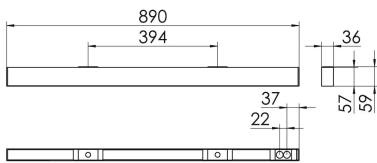

S36-Profil S36 Anbauleuchte O

S36-AD089 DAFSW8400200

Moderne Deckenanbauleuchte direkt strahlend. Leuchte aus Aluminiumprofil, Farbe Weiß (...FWS...), Silber (...SI...) bzw. Schwarz (...FSW...), feinstrukturiert. Leuchte bestückt mit RIDI-LED-Modulen. LED-Modul für den Direktanteil unten in dem Aluminiumprofil angebracht. Abdeckung des Direktanteils durch eine Linearoptik aus opal eingefärbtem, UV-beständigem PMMA, flächenbündig integriert. LED-Modul für den Indirektanteil oben im Aluminiumprofil angebracht, abgedeckt durch eine asymmetrisch strahlende Optik. Alle elektrischen Bauteile sind in der Leuchte integriert. Farbwiedergabeindex min. Ra80, Lichtfarbe 830 (3000 Kelvin) und 840 (4000 Kelvin). Schutzart IP20, Schutzklasse I.

Bestückung	Betriebsgerät:	Gehäusefarbe	Art-Nr.
1xLED-M 14 W	dimmbar DALI 2, DT6	schwarz	SPG0630127AQ
Leuchtenlichtstrom [lm]	Leuchtenleistung [W]	Leuchteneffizienz [lm/W]	Nennlebensdauer-LED L80B50 25° C [h]
1768	16	110	50.000

Maße [mm]				Gew. [kg]	Lichttechnische Daten		
L	B	H	A1		UGR längs	UGR quer	Wirkungsgrad
890	36	59	394	2,5	26,9	26,6	77,9 %