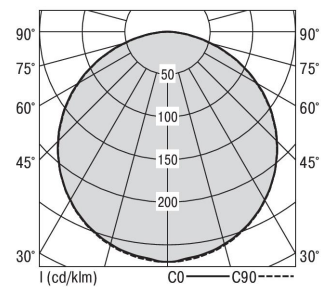

S36-Profil S36 Anbauleuchte O

S36-AD089 DAFSW8400200

Moderne Deckenanbauleuchte direkt strahlend. Leuchte aus Aluminiumprofil, Farbe Weiß (...FWS...), Silber (...SI...) bzw. Schwarz (...FSW...), feinstrukturiert. Leuchte bestückt mit RIDI-LED-Modulen. LED-Modul für den Direktanteil unten in dem Aluminiumprofil angebracht. Abdeckung des Direktanteils durch eine Linearoptik aus opal eingefärbtem, UV-beständigem PMMA, flächenbündig integriert. LED-Modul für den Indirektanteil oben im Aluminiumprofil angebracht, abgedeckt durch eine asymmetrisch strahlende Optik. Alle elektrischen Bauteile sind in der Leuchte integriert. Farbwiedergabeindex min. Ra80, Lichtfarbe 830 (3000 Kelvin) und 840 (4000 Kelvin). Schutzart IP20, Schutzklasse I.

Maße [mm]				Gew. [kg]	Lichttechnische Daten		
L	B	H	A1		UGR längs	UGR quer	Wirkungsgrad
890	36	59	394	2,5	26,9	26,6	77,9 %