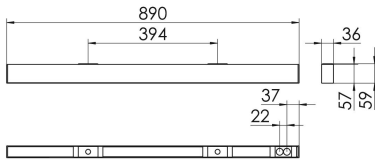

## S36-Profil S36 Anbauleuchte O

### S36-AD089 DAFWS8400200

Moderne Deckenanbauleuchte direkt strahlend. Leuchte aus Aluminiumprofil, Farbe Weiß (...FWS...), Silber (...SI...) bzw. Schwarz (...FSW...), feinstrukturiert. Leuchte bestückt mit RIDI-LED-Modulen. LED-Modul für den Direktanteil unten in dem Aluminiumprofil angebracht. Abdeckung des Direktanteils durch eine Linearoptik aus opal eingefärbtem, UV-beständigem PMMA, flächenbündig integriert. LED-Modul für den Indirektanteil oben im Aluminiumprofil angebracht, abgedeckt durch eine asymmetrisch strahlende Optik. Alle elektrischen Bauteile sind in der Leuchte integriert. Farbwiedergabeindex min. Ra80, Lichtfarbe 830 (3000 Kelvin) und 840 (4000 Kelvin). Schutzart IP20, Schutzklasse I.

Maße [mm]				Gew. [kg]	Lichttechnische Daten		
L	B	H	A1		UGR längs	UGR quer	Wirkungsgrad
890	36	59	394	2,5	27,0	26,7	77,9 %