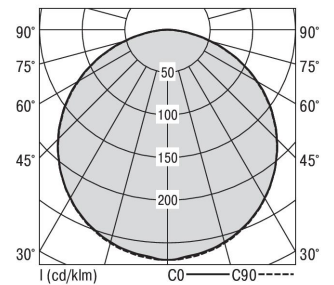

## S36-Profil S36 Anbauleuchte O

### S36-AD089 DAFWS8400200

Moderne Deckenanbauleuchte direkt strahlend. Leuchte aus Aluminiumprofil, Farbe Weiß (...FWS...), Silber (...SI...) bzw. Schwarz (...FSW...), feinstrukturiert. Leuchte bestückt mit RIDI-LED-Modulen. LED-Modul für den Direktanteil unten in dem Aluminiumprofil angebracht. Abdeckung des Direktanteils durch eine Linearoptik aus opal eingefärbtem, UV-beständigem PMMA, flächenbündig integriert. LED-Modul für den Indirektanteil oben im Aluminiumprofil angebracht, abgedeckt durch eine asymmetrisch strahlende Optik. Alle elektrischen Bauteile sind in der Leuchte integriert. Farbwiedergabeindex min. Ra80, Lichtfarbe 830 (3000 Kelvin) und 840 (4000 Kelvin). Schutzart IP20, Schutzklasse I.

Maße [mm]				Gew. [kg]	Lichttechnische Daten		
L	B	H	A1		UGR längs	UGR quer	Wirkungsgrad
890	36	59	394	2,5	27,0	26,7	77,9 %