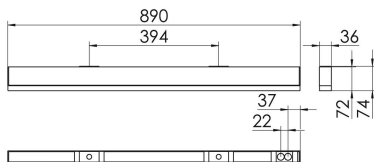

### S36-AD089 DASI840LPO0200

Moderne Deckenanbauleuchte direkt strahlend. Leuchte aus Aluminiumprofil, Farbe Weiß (...FWS...), Silber (...SI...) bzw. Schwarz (...FSW...), feinstrukturiert. Leuchte bestückt mit RIDI-LED-Modulen. LED-Modul für den Direktanteil unten in dem Aluminiumprofil angebracht. Abdeckung des Direktanteils durch eine Linearoptik mit opaler Längsprismenwanne aus extrudiertem, schlagzähem, UV-beständigem PMMA. LED-Modul für den Indirektanteil oben im Aluminiumprofil angebracht, abgedeckt durch eine asymmetrisch strahlende Optik. Alle elektrischen Bauteile sind in der Leuchte integriert. Farbwiedergabeindex min. Ra80, Lichtfarbe 830 (3000 Kelvin) und 840 (4000 Kelvin). Schutzart IP20, Schutzklasse I.

Maße [mm]				Gew. [kg]	Lichttechnische Daten		Wirkungsgrad
L	B	H	A1		UGR längs	UGR quer	
890	36	74	394	2,5	23.9	24.8	81.7 %