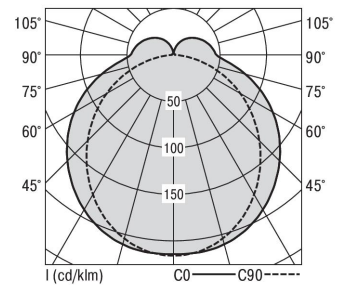

### S36-AD089 DASI840LPO0200

Moderne Deckenanbauleuchte direkt strahlend. Leuchte aus Aluminiumprofil, Farbe Weiß (...FWS...), Silber (...SI...) bzw. Schwarz (...FSW...), feinstrukturiert. Leuchte bestückt mit RIDI-LED-Modulen. LED-Modul für den Direktanteil unten in dem Aluminiumprofil angebracht. Abdeckung des Direktanteils durch eine Linearoptik mit opaler Längsprismenwanne aus extrudiertem, schlagzähem, UV-beständigem PMMA. LED-Modul für den Indirektanteil oben im Aluminiumprofil angebracht, abgedeckt durch eine asymmetrisch strahlende Optik. Alle elektrischen Bauteile sind in der Leuchte integriert. Farbwiedergabeindex min. Ra80, Lichtfarbe 830 (3000 Kelvin) und 840 (4000 Kelvin). Schutzart IP20, Schutzklasse I.

Maße [mm]				Gew. [kg]	Lichttechnische Daten		Wirkungsgrad
L	B	H	A1		UGR längs	UGR quer	
890	36	74	394	2,5	23.9	24.8	81.7 %