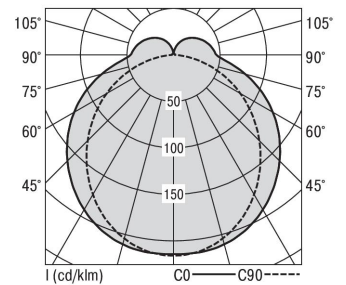

S36-Profil S36 Anbauleuchte LPO

S36-AD089 DAFSW840LPO0200

Moderne Deckenanbauleuchte direkt strahlend. Leuchte aus Aluminiumprofil, Farbe Weiß (...FWS...), Silber (...SI...) bzw. Schwarz (...FSW...), feinstrukturiert. Leuchte bestückt mit RIDI-LED-Modulen. LED-Modul für den Direktanteil unten in dem Aluminiumprofil angebracht. Abdeckung des Direktanteils durch eine Lineartoptik mit opaler Längsprismenwanne aus extrudiertem, schlagzähem, UV-beständigem PMMA. LED-Modul für den Indirektanteil oben im Aluminiumprofil angebracht, abgedeckt durch eine asymmetrisch strahlende Optik. Alle elektrischen Bauteile sind in der Leuchte integriert. Farbwiedergabeindex min. Ra80, Lichtfarbe 830 (3000 Kelvin) und 840 (4000 Kelvin). Schutzart IP20, Schutzklasse I.

Bestückung	Betriebsgerät:	Gehäusefarbe	Art-Nr.
1xLED-M 14 W	dimmbar DALI 2, DT6	schwarz	SPG0630125AQ
Leuchtenlichtstrom [lm]	Leuchtenleistung [W]	Leuchteneffizienz [lm/W]	Nennlebensdauer-LED L80B50 25° C [h]
1855	16	115	50.000

Maße [mm]				Gew. [kg]	Lichttechnische Daten		
L	B	H	A1		UGR längs	UGR quer	Wirkungsgrad
890	36	74	394	2,5	23.8	24.7	81.7 %