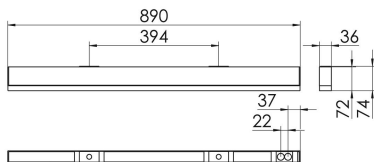

S36-Profil S36 Anbauleuchte LPO

S36-AD089 DAFSW840LPO0200

Moderne Deckenanbauleuchte direkt strahlend. Leuchte aus Aluminiumprofil, Farbe Weiß (...FWS...), Silber (...SI...) bzw. Schwarz (...FSW...), feinstrukturiert. Leuchte bestückt mit RIDI-LED-Modulen. LED-Modul für den Direktanteil unten in dem Aluminiumprofil angebracht. Abdeckung des Direktanteils durch eine Lineartoptik mit opaler Längsprismenwanne aus extrudiertem, schlagzähem, UV-beständigem PMMA. LED-Modul für den Indirektanteil oben im Aluminiumprofil angebracht, abgedeckt durch eine asymmetrisch strahlende Optik. Alle elektrischen Bauteile sind in der Leuchte integriert. Farbwiedergabeindex min. Ra80, Lichtfarbe 830 (3000 Kelvin) und 840 (4000 Kelvin). Schutzart IP20, Schutzklasse I.

Bestückung	Betriebsgerät:	Gehäusefarbe	Art-Nr.
1xLED-M 14 W	dimmbar DALI 2, DT6	schwarz	SPG0630125AQ
Leuchtenlichtstrom [lm]	Leuchtenleistung [W]	Leuchteneffizienz [lm/W]	Nennlebensdauer-LED L80B50 25° C [h]
1855	16	115	50.000

Maße [mm]				Gew. [kg]	Lichttechnische Daten		
L	B	H	A1		UGR längs	UGR quer	Wirkungsgrad
890	36	74	394	2,5	23.8	24.7	81.7 %