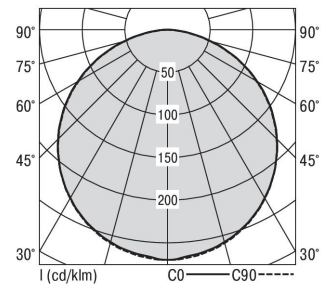

## S36-Profil S36 Anbauleuchte O

### S36-AD089 DAFSW83000200

Moderne Deckenanbauleuchte direkt strahlend. Leuchte aus Aluminiumprofil, Farbe Weiß (...FWS...), Silber (...SI...) bzw. Schwarz (...FSW...), feinstrukturiert. Leuchte bestückt mit RIDI-LED-Modulen. LED-Modul für den Direktanteil unten in dem Aluminiumprofil angebracht. Abdeckung des Direktanteils durch eine Linearoptik aus opal eingefärbtem, UV-beständigem PMMA, flächenbündig integriert. LED-Modul für den Indirektanteil oben im Aluminiumprofil angebracht, abgedeckt durch eine asymmetrisch strahlende Optik. Alle elektrischen Bauteile sind in der Leuchte integriert. Farbwiedergabeindex min. Ra80, Lichtfarbe 830 (3000 Kelvin) und 840 (4000 Kelvin). Schutzart IP20, Schutzklasse I.

Maße [mm]				Gew. [kg]	Lichttechnische Daten		
L	B	H	A1		UGR längs	UGR quer	Wirkungsgrad
890	36	59	394	2,5	26.7	26.4	77.9 %