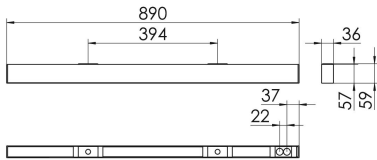

## S36-Profil S36 Anbauleuchte O

### S36-AD089 DAFSW83000200

Moderne Deckenanbauleuchte direkt strahlend. Leuchte aus Aluminiumprofil, Farbe Weiß (...FWS...), Silber (...SI...) bzw. Schwarz (...FSW...), feinstrukturiert. Leuchte bestückt mit RIDI-LED-Modulen. LED-Modul für den Direktanteil unten in dem Aluminiumprofil angebracht. Abdeckung des Direktanteils durch eine Linearoptik aus opal eingefärbtem, UV-beständigem PMMA, flächenbündig integriert. LED-Modul für den Indirektanteil oben im Aluminiumprofil angebracht, abgedeckt durch eine asymmetrisch strahlende Optik. Alle elektrischen Bauteile sind in der Leuchte integriert. Farbwiedergabeindex min. Ra80, Lichtfarbe 830 (3000 Kelvin) und 840 (4000 Kelvin). Schutzart IP20, Schutzklasse I.

Maße [mm]				Gew. [kg]	Lichttechnische Daten		
L	B	H	A1		UGR längs	UGR quer	Wirkungsgrad
890	36	59	394	2,5	26.7	26.4	77.9 %