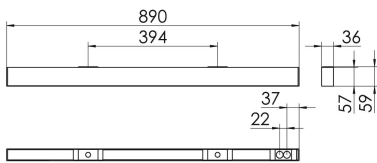

S36-Profil S36 Anbauleuchte O

S36-AD089 DAFWS83000200

Moderne Deckenanbauleuchte direkt strahlend. Leuchte aus Aluminiumprofil, Farbe Weiß (...FWS...), Silber (...SI...) bzw. Schwarz (...FSW...), feinstrukturiert. Leuchte bestückt mit RIDI-LED-Modulen. LED-Modul für den Direktanteil unten in dem Aluminiumprofil angebracht. Abdeckung des Direktanteils durch eine Linearoptik aus opal eingefärbtem, UV-beständigem PMMA, flächenbündig integriert. LED-Modul für den Indirektanteil oben im Aluminiumprofil angebracht, abgedeckt durch eine asymmetrisch strahlende Optik. Alle elektrischen Bauteile sind in der Leuchte integriert. Farbwiedergabeindex min. Ra80, Lichtfarbe 830 (3000 Kelvin) und 840 (4000 Kelvin). Schutzart IP20, Schutzklasse I.

Bestückung	Betriebsgerät:	Gehäusefarbe	Art-Nr.
1xLED-M 14 W	dimmbar DALI 2, DT6	weiß	SPG0630124AH
Leuchtenlichtstrom [lm]	Leuchtenleistung [W]	Leuchteneffizienz [lm/W]	Nennlebensdauer-LED L80B50 25° C [h]
1776	16	111	50.000

Maße [mm]				Gew. [kg]	Lichttechnische Daten		
L	B	H	A1		UGR längs	UGR quer	Wirkungsgrad
890	36	59	394	2,5	26.9	26.6	77.9 %