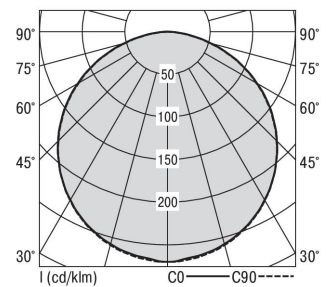

S36-Profil S36 Anbauleuchte O

S36-AD089 DAFWS83000200

Moderne Deckenanbauleuchte direkt strahlend. Leuchte aus Aluminiumprofil, Farbe Weiß (...FWS...), Silber (...SI...) bzw. Schwarz (...FSW...), feinstrukturiert. Leuchte bestückt mit RIDI-LED-Modulen. LED-Modul für den Direktanteil unten in dem Aluminiumprofil angebracht. Abdeckung des Direktanteils durch eine Linearoptik aus opal eingefärbtem, UV-beständigem PMMA, flächenbündig integriert. LED-Modul für den Indirektanteil oben im Aluminiumprofil angebracht, abgedeckt durch eine asymmetrisch strahlende Optik. Alle elektrischen Bauteile sind in der Leuchte integriert. Farbwiedergabeindex min. Ra80, Lichtfarbe 830 (3000 Kelvin) und 840 (4000 Kelvin). Schutzart IP20, Schutzklasse I.

Bestückung	Betriebsgerät:	Gehäusefarbe	Art-Nr.
1xLED-M 14 W	dimmbar DALI 2, DT6	weiß	SPG0630124AH
Leuchtenlichtstrom [lm]	Leuchtenleistung [W]	Leuchteneffizienz [lm/W]	Nennlebensdauer-LED L80B50 25° C [h]
1776	16	111	50.000

Maße [mm]				Gew. [kg]	Lichttechnische Daten		
L	B	H	A1		UGR längs	UGR quer	Wirkungsgrad
890	36	59	394	2,5	26.9	26.6	77.9 %