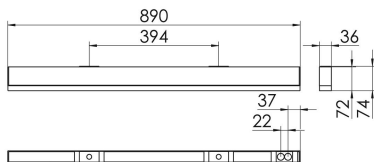

S36-Profil S36 Anbauleuchte LPO

S36-AD089 DASI830LPO0200

Moderne Deckenanbauleuchte direkt strahlend. Leuchte aus Aluminiumprofil, Farbe Weiß (...FWS...), Silber (...SI...) bzw. Schwarz (...FSW...), feinstrukturiert. Leuchte bestückt mit RIDI-LED-Modulen. LED-Modul für den Direktanteil unten in dem Aluminiumprofil angebracht. Abdeckung des Direktanteils durch eine Lineartoptik mit opaler Längsprismenwanne aus extrudiertem, schlagzähem, UV-beständigem PMMA. LED-Modul für den Indirektanteil oben im Aluminiumprofil angebracht, abgedeckt durch eine asymmetrisch strahlende Optik. Alle elektrischen Bauteile sind in der Leuchte integriert. Farbwiedergabeindex min. Ra80, Lichtfarbe 830 (3000 Kelvin) und 840 (4000 Kelvin). Schutzart IP20, Schutzklasse I.

Bestückung	Betriebsgerät:	Gehäusefarbe	Art-Nr.
1xLED-M 14 W	dimmbar DALI 2, DT6	silber	SPG0630123SI
Leuchtenlichtstrom [lm]	Leuchtenleistung [W]	Leuchteneffizienz [lm/W]	Nennlebensdauer-LED L80B50 25° C [h]
1814	16	113	50.000

Maße [mm]				Gew. [kg]	Lichttechnische Daten		
L	B	H	A1		UGR längs	UGR quer	Wirkungsgrad
890	36	74	394	2,5	23.7	24.7	81.7 %