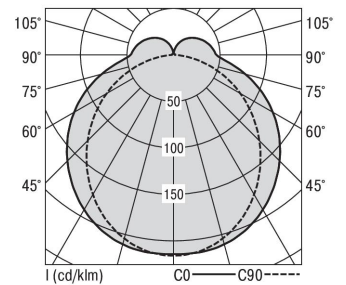

S36-Profil S36 Anbauleuchte LPO

S36-AD089 DASI830LPO0200

Moderne Deckenanbauleuchte direkt strahlend. Leuchte aus Aluminiumprofil, Farbe Weiß (...FWS...), Silber (...SI...) bzw. Schwarz (...FSW...), feinstrukturiert. Leuchte bestückt mit RIDI-LED-Modulen. LED-Modul für den Direktanteil unten in dem Aluminiumprofil angebracht. Abdeckung des Direktanteils durch eine Lineartoptik mit opaler Längsprismenwanne aus extrudiertem, schlagzähem, UV-beständigem PMMA. LED-Modul für den Indirektanteil oben im Aluminiumprofil angebracht, abgedeckt durch eine asymmetrisch strahlende Optik. Alle elektrischen Bauteile sind in der Leuchte integriert. Farbwiedergabeindex min. Ra80, Lichtfarbe 830 (3000 Kelvin) und 840 (4000 Kelvin). Schutzart IP20, Schutzklasse I.

Bestückung	Betriebsgerät:	Gehäusefarbe	Art-Nr.
1xLED-M 14 W	dimmbar DALI 2, DT6	silber	SPG0630123SI
Leuchtenlichtstrom [lm]	Leuchtenleistung [W]	Leuchteneffizienz [lm/W]	Nennlebensdauer-LED L80B50 25° C [h]
1814	16	113	50.000

Maße [mm]				Gew. [kg]	Lichttechnische Daten		
L	B	H	A1		UGR längs	UGR quer	Wirkungsgrad
890	36	74	394	2,5	23.7	24.7	81.7 %