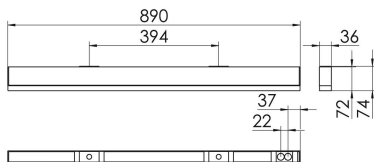

### S36-AD089 DAFSW830LPO0200

Moderne Deckenanbauleuchte direkt strahlend. Leuchte aus Aluminiumprofil, Farbe Weiß (...FWS...), Silber (...SI...) bzw. Schwarz (...FSW...), feinstrukturiert. Leuchte bestückt mit RIDI-LED-Modulen. LED-Modul für den Direktanteil unten in dem Aluminiumprofil angebracht. Abdeckung des Direktanteils durch eine Linearoptik mit opaler Längsprismenwanne aus extrudiertem, schlagzähem, UV-beständigem PMMA. LED-Modul für den Indirektanteil oben im Aluminiumprofil angebracht, abgedeckt durch eine asymmetrisch strahlende Optik. Alle elektrischen Bauteile sind in der Leuchte integriert. Farbwiedergabeindex min. Ra80, Lichtfarbe 830 (3000 Kelvin) und 840 (4000 Kelvin). Schutzart IP20, Schutzklasse I.

Maße [mm]				Gew. [kg]	Lichttechnische Daten		
L	B	H	A1		UGR längs	UGR quer	Wirkungsgrad
890	36	74	394	2,5	23.7	24.6	81.7 %