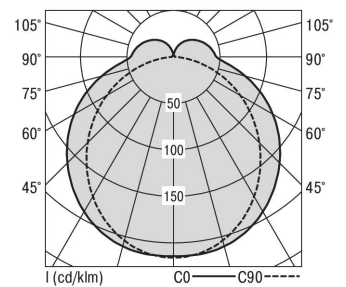

### S36-AD089 DAFSW830LPO0200

Moderne Deckenanbauleuchte direkt strahlend. Leuchte aus Aluminiumprofil, Farbe Weiß (...FWS...), Silber (...SI...) bzw. Schwarz (...FSW...), feinstrukturiert. Leuchte bestückt mit RIDI-LED-Modulen. LED-Modul für den Direktanteil unten in dem Aluminiumprofil angebracht. Abdeckung des Direktanteils durch eine Linearoptik mit opaler Längsprismenwanne aus extrudiertem, schlagzähem, UV-beständigem PMMA. LED-Modul für den Indirektanteil oben im Aluminiumprofil angebracht, abgedeckt durch eine asymmetrisch strahlende Optik. Alle elektrischen Bauteile sind in der Leuchte integriert. Farbwiedergabeindex min. Ra80, Lichtfarbe 830 (3000 Kelvin) und 840 (4000 Kelvin). Schutzart IP20, Schutzklasse I.

Maße [mm]				Gew. [kg]	Lichttechnische Daten		
L	B	H	A1		UGR längs	UGR quer	Wirkungsgrad
890	36	74	394	2,5	23.7	24.6	81.7 %