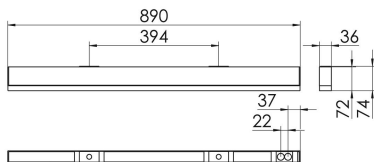

S36-Profil S36 Anbauleuchte LPO

S36-AD089 DAFWS830LPO0200

Moderne Deckenanbauleuchte direkt strahlend. Leuchte aus Aluminiumprofil, Farbe Weiß (...FWS...), Silber (...SI...) bzw. Schwarz (...FSW...), feinstrukturiert. Leuchte bestückt mit RIDI-LED-Modulen. LED-Modul für den Direktanteil unten in dem Aluminiumprofil angebracht. Abdeckung des Direktanteils durch eine Lineartoptik mit opaler Längsprismenwanne aus extrudiertem, schlagzähem, UV-beständigem PMMA. LED-Modul für den Indirektanteil oben im Aluminiumprofil angebracht, abgedeckt durch eine asymmetrisch strahlende Optik. Alle elektrischen Bauteile sind in der Leuchte integriert. Farbwiedergabeindex min. Ra80, Lichtfarbe 830 (3000 Kelvin) und 840 (4000 Kelvin). Schutzart IP20, Schutzklasse I.

Maße [mm]				Gew. [kg]	Lichttechnische Daten		
L	B	H	A1		UGR längs	UGR quer	Wirkungsgrad
890	36	74	394	2,5	23.8	24.8	81.7 %