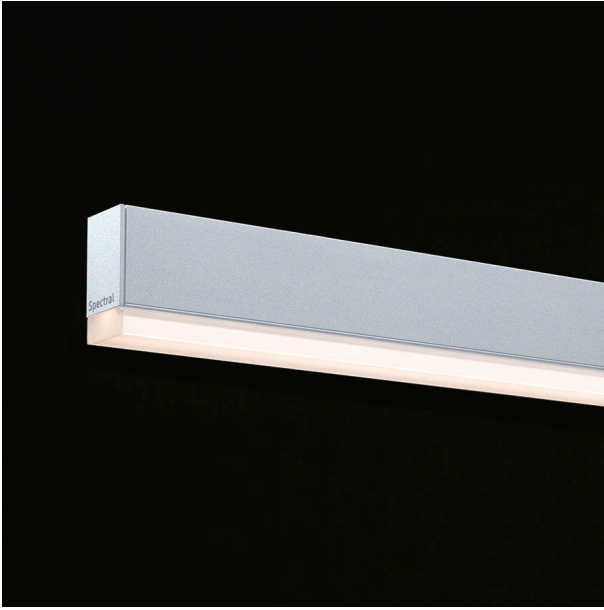

S36-Profil S36 Anbauleuchte LPO

S36-AD089 DAFWS830LPO0200

Moderne Deckenanbauleuchte direkt strahlend. Leuchte aus Aluminiumprofil, Farbe Weiß (...FWS...), Silber (...SI...) bzw. Schwarz (...FSW...), feinstrukturiert. Leuchte bestückt mit RIDI-LED-Modulen. LED-Modul für den Direktanteil unten in dem Aluminiumprofil angebracht. Abdeckung des Direktanteils durch eine Lineartoptik mit opaler Längsprismenwanne aus extrudiertem, schlagzähem, UV-beständigem PMMA. LED-Modul für den Indirektanteil oben im Aluminiumprofil angebracht, abgedeckt durch eine asymmetrisch strahlende Optik. Alle elektrischen Bauteile sind in der Leuchte integriert. Farbwiedergabeindex min. Ra80, Lichtfarbe 830 (3000 Kelvin) und 840 (4000 Kelvin). Schutzart IP20, Schutzklasse I.

Bestückung	Betriebsgerät:	Gehäusefarbe	Art-Nr.
1xLED-M 14 W	dimmbar DALI 2, DT6	weiß	SPG0630123AH
Leuchtenlichtstrom [lm]	Leuchtenleistung [W]	Leuchteneffizienz [lm/W]	Nennlebensdauer-LED L80B50 25° C [h]
1863	16	116	50.000
		Lichtfarbe	
		830	

Maße [mm]				Gew. [kg]	Lichttechnische Daten		
L	B	H	A1		UGR längs	UGR quer	Wirkungsgrad
890	36	74	394	2,5	23.8	24.8	81.7 %