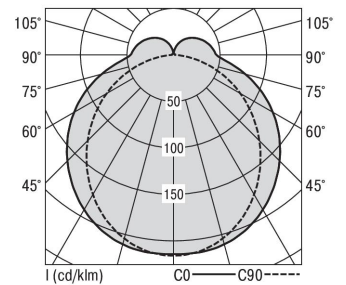

S36-Profil S36 Anbauleuchte LPO

S36-AD089 DAFWS830LPO0200

Moderne Deckenanbauleuchte direkt strahlend. Leuchte aus Aluminiumprofil, Farbe Weiß (...FWS...), Silber (...SI...) bzw. Schwarz (...FSW...), feinstrukturiert. Leuchte bestückt mit RIDI-LED-Modulen. LED-Modul für den Direktanteil unten in dem Aluminiumprofil angebracht. Abdeckung des Direktanteils durch eine Lineartoptik mit opaler Längsprismenwanne aus extrudiertem, schlagzähem, UV-beständigem PMMA. LED-Modul für den Indirektanteil oben im Aluminiumprofil angebracht, abgedeckt durch eine asymmetrisch strahlende Optik. Alle elektrischen Bauteile sind in der Leuchte integriert. Farbwiedergabeindex min. Ra80, Lichtfarbe 830 (3000 Kelvin) und 840 (4000 Kelvin). Schutzart IP20, Schutzklasse I.

Bestückung	Betriebsgerät:	Gehäusefarbe	Art-Nr.
1xLED-M 14 W	dimmbar DALI 2, DT6	weiß	SPG0630123AH
Leuchtenlichtstrom [lm]	Leuchtenleistung [W]	Leuchteneffizienz [lm/W]	Nennlebensdauer-LED L80B50 25° C [h]
1863	16	116	50.000
		Lichtfarbe	
		830	

Maße [mm]				Gew. [kg]	Lichttechnische Daten		
L	B	H	A1		UGR längs	UGR quer	Wirkungsgrad
890	36	74	394	2,5	23.8	24.8	81.7 %