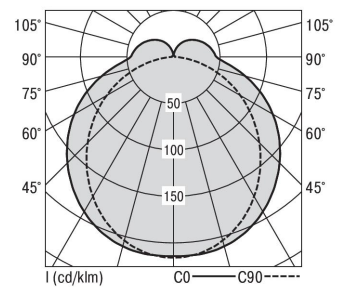

S36-Profil S36 Anbauleuchte LPO

S36-AD119 NDSI830LPO0250

Moderne Deckenanbauleuchte direkt strahlend. Leuchte aus Aluminiumprofil, Farbe Weiß (...FWS...), Silber (...SI...) bzw. Schwarz (...FSW...), feinstrukturiert. Leuchte bestückt mit RIDI-LED-Modulen. LED-Modul für den Direktanteil unten in dem Aluminiumprofil angebracht. Abdeckung des Direktanteils durch eine Lineartoptik mit opaler Längsprismenwanne aus extrudiertem, schlagzähem, UV-beständigem PMMA. LED-Modul für den Indirektanteil oben im Aluminiumprofil angebracht, abgedeckt durch eine asymmetrisch strahlende Optik. Alle elektrischen Bauteile sind in der Leuchte integriert. Farbwiedergabeindex min. Ra80, Lichtfarbe 830 (3000 Kelvin) und 840 (4000 Kelvin). Schutzart IP20, Schutzklasse I.

Bestückung	Betriebsgerät:	Gehäusefarbe	Art-Nr.
1xLED-M 19 W	schaltbar	silber	SPG0620134SI
Leuchtenlichtstrom [lm]	Leuchtenleistung [W]	Leuchteneffizienz [lm/W]	Nennlebensdauer-LED L80B50 25° C [h]
2418	22	109	50.000

Maße [mm]				Gew. [kg]	Lichttechnische Daten		
L	B	H	A1		UGR längs	UGR quer	Wirkungsgrad
1190	36	74	694	3,1	23.7	24.7	81.7 %