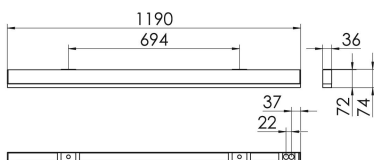

S36-Profil S36 Anbauleuchte LPO

S36-AD119 NDSI830LPO0250

Moderne Deckenanbauleuchte direkt strahlend. Leuchte aus Aluminiumprofil, Farbe Weiß (...FWS...), Silber (...SI...) bzw. Schwarz (...FSW...), feinstrukturiert. Leuchte bestückt mit RIDI-LED-Modulen. LED-Modul für den Direktanteil unten in dem Aluminiumprofil angebracht. Abdeckung des Direktanteils durch eine Lineartoptik mit opaler Längsprismenwanne aus extrudiertem, schlagzähem, UV-beständigem PMMA. LED-Modul für den Indirektanteil oben im Aluminiumprofil angebracht, abgedeckt durch eine asymmetrisch strahlende Optik. Alle elektrischen Bauteile sind in der Leuchte integriert. Farbwiedergabeindex min. Ra80, Lichtfarbe 830 (3000 Kelvin) und 840 (4000 Kelvin). Schutzart IP20, Schutzklasse I.

Bestückung	Betriebsgerät:	Gehäusefarbe	Art-Nr.
1xLED-M 19 W	schaltbar	silber	SPG0620134SI
Leuchtenlichtstrom [lm]	Leuchtenleistung [W]	Leuchteneffizienz [lm/W]	Nennlebensdauer-LED L80B50 25° C [h]
2418	22	109	50.000

Maße [mm]				Gew. [kg]	Lichttechnische Daten		
L	B	H	A1		UGR längs	UGR quer	Wirkungsgrad
1190	36	74	694	3,1	23.7	24.7	81.7 %