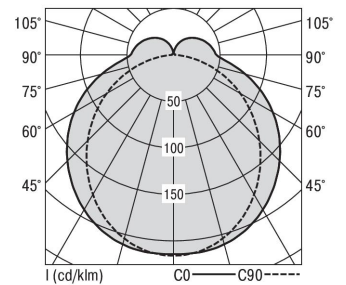

S36-Profil S36 Anbauleuchte LPO

S36-AD119 NDSI840LPO0250

Moderne Deckenanbauleuchte direkt strahlend. Leuchte aus Aluminiumprofil, Farbe Weiß (...FWS...), Silber (...SI...) bzw. Schwarz (...FSW...), feinstrukturiert. Leuchte bestückt mit RIDI-LED-Modulen. LED-Modul für den Direktanteil unten in dem Aluminiumprofil angebracht. Abdeckung des Direktanteils durch eine Linearoptik mit opaler Längsprismenwanne aus extrudiertem, schlagzähem, UV-beständigem PMMA. LED-Modul für den Indirektanteil oben im Aluminiumprofil angebracht, abgedeckt durch eine asymmetrisch strahlende Optik. Alle elektrischen Bauteile sind in der Leuchte integriert. Farbwiedergabeindex min. Ra80, Lichtfarbe 830 (3000 Kelvin) und 840 (4000 Kelvin). Schutzart IP20, Schutzklasse I.

Bestückung	Betriebsgerät:	Gehäusefarbe	Art-Nr.
1xLED-M 19 W	schaltbar	silber	SPG0620133SI
Leuchtenlichtstrom [lm]	Leuchtenleistung [W]	Leuchteneffizienz [lm/W]	Nennlebensdauer-LED L80B50 25° C [h]
2516	22	114	50.000

Maße [mm]				Gew. [kg]	Lichttechnische Daten		
L	B	H	A1		UGR längs	UGR quer	Wirkungsgrad
1190	36	74	694	3,1	23.9	24.8	81.7 %