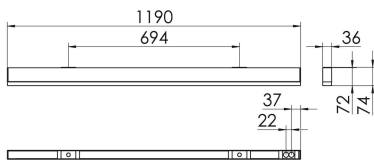

S36-Profil S36 Anbauleuchte LPO

S36-AD119 NDSI840LPO0250

Moderne Deckenanbauleuchte direkt strahlend. Leuchte aus Aluminiumprofil, Farbe Weiß (...FWS...), Silber (...SI...) bzw. Schwarz (...FSW...), feinstrukturiert. Leuchte bestückt mit RIDI-LED-Modulen. LED-Modul für den Direktanteil unten in dem Aluminiumprofil angebracht. Abdeckung des Direktanteils durch eine Linearoptik mit opaler Längsprismenwanne aus extrudiertem, schlagzähem, UV-beständigem PMMA. LED-Modul für den Indirektanteil oben im Aluminiumprofil angebracht, abgedeckt durch eine asymmetrisch strahlende Optik. Alle elektrischen Bauteile sind in der Leuchte integriert. Farbwiedergabeindex min. Ra80, Lichtfarbe 830 (3000 Kelvin) und 840 (4000 Kelvin). Schutzart IP20, Schutzklasse I.

Bestückung	Betriebsgerät:	Gehäusefarbe	Art-Nr.
1xLED-M 19 W	schaltbar	silber	SPG0620133SI
Leuchtenlichtstrom [lm]	Leuchtenleistung [W]	Leuchteneffizienz [lm/W]	Nennlebensdauer-LED L80B50 25° C [h]
2516	22	114	50.000

Maße [mm]				Gew. [kg]	Lichttechnische Daten		
L	B	H	A1		UGR längs	UGR quer	Wirkungsgrad
1190	36	74	694	3,1	23.9	24.8	81.7 %