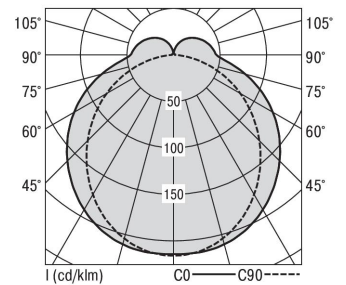

S36-Profil S36 Anbauleuchte LPO

S36-AD119 NDFSW840LPO0250

Moderne Deckenanbauleuchte direkt strahlend. Leuchte aus Aluminiumprofil, Farbe Weiß (...FWS...), Silber (...SI...) bzw. Schwarz (...FSW...), feinstrukturiert. Leuchte bestückt mit RIDI-LED-Modulen. LED-Modul für den Direktanteil unten in dem Aluminiumprofil angebracht. Abdeckung des Direktanteils durch eine Lineartoptik mit opaler Längsprismenwanne aus extrudiertem, schlagzähem, UV-beständigem PMMA. LED-Modul für den Indirektanteil oben im Aluminiumprofil angebracht, abgedeckt durch eine asymmetrisch strahlende Optik. Alle elektrischen Bauteile sind in der Leuchte integriert. Farbwiedergabeindex min. Ra80, Lichtfarbe 830 (3000 Kelvin) und 840 (4000 Kelvin). Schutzart IP20, Schutzklasse I.

Bestückung	Betriebsgerät:	Gehäusefarbe	Art-Nr.
1xLED-M 19 W	schaltbar	schwarz	SPG0620133AQ
Leuchtenlichtstrom [lm]	Leuchtenleistung [W]	Leuchteneffizienz [lm/W]	Nennlebensdauer-LED L80B50 25° C [h]
2467	22	112	50.000

Maße [mm]				Gew. [kg]	Lichttechnische Daten		
L	B	H	A1		UGR längs	UGR quer	Wirkungsgrad
1190	36	74	694	3,1	23.8	24.7	81.7 %