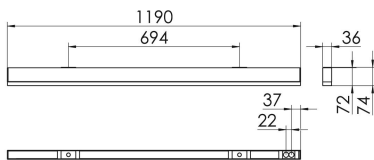

S36-Profil S36 Anbauleuchte LPO

S36-AD119 NDFSW840LPO0250

Moderne Deckenanbauleuchte direkt strahlend. Leuchte aus Aluminiumprofil, Farbe Weiß (...FWS...), Silber (...SI...) bzw. Schwarz (...FSW...), feinstrukturiert. Leuchte bestückt mit RIDI-LED-Modulen. LED-Modul für den Direktanteil unten in dem Aluminiumprofil angebracht. Abdeckung des Direktanteils durch eine Lineartoptik mit opaler Längsprismenwanne aus extrudiertem, schlagzähem, UV-beständigem PMMA. LED-Modul für den Indirektanteil oben im Aluminiumprofil angebracht, abgedeckt durch eine asymmetrisch strahlende Optik. Alle elektrischen Bauteile sind in der Leuchte integriert. Farbwiedergabeindex min. Ra80, Lichtfarbe 830 (3000 Kelvin) und 840 (4000 Kelvin). Schutzart IP20, Schutzklasse I.

Bestückung	Betriebsgerät:	Gehäusefarbe	Art-Nr.
1xLED-M 19 W	schaltbar	schwarz	SPG0620133AQ
Leuchtenlichtstrom [lm]	Leuchtenleistung [W]	Leuchteneffizienz [lm/W]	Nennlebensdauer-LED L80B50 25° C [h]
2467	22	112	50.000

Maße [mm]				Gew. [kg]	Lichttechnische Daten		
L	B	H	A1		UGR längs	UGR quer	Wirkungsgrad
1190	36	74	694	3,1	23.8	24.7	81.7 %