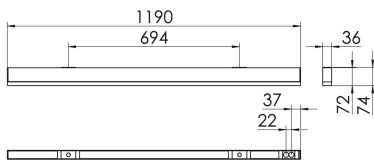

S36-Profil S36 Anbauleuchte LPO

S36-AD119 NDFWS840LPO0250

Moderne Deckenanbauleuchte direkt strahlend. Leuchte aus Aluminiumprofil, Farbe Weiß (...FWS...), Silber (...SI...) bzw. Schwarz (...FSW...), feinstrukturiert. Leuchte bestückt mit RIDI-LED-Modulen. LED-Modul für den Direktanteil unten in dem Aluminiumprofil angebracht. Abdeckung des Direktanteils durch eine Linearoptik mit opaler Längsprismenwanne aus extrudiertem, schlagzähem, UV-beständigem PMMA. LED-Modul für den Indirektanteil oben im Aluminiumprofil angebracht, abgedeckt durch eine asymmetrisch strahlende Optik. Alle elektrischen Bauteile sind in der Leuchte integriert. Farbwiedergabeindex min. Ra80, Lichtfarbe 830 (3000 Kelvin) und 840 (4000 Kelvin). Schutzart IP20, Schutzklasse I.

Bestückung	Betriebsgerät:	Gehäusefarbe	Art-Nr.
1xLED-M 19 W	schaltbar	weiß	SPG0620133AH
Leuchtenlichtstrom [lm]	Leuchtenleistung [W]	Leuchteneffizienz [lm/W]	Nennlebensdauer-LED L80B50 25° C [h]
2594	22	117	50.000

Maße [mm]				Gew. [kg]	Lichttechnische Daten		Wirkungsgrad
L	B	H	A1		UGR längs	UGR quer	
1190	36	74	694	3,1	24.0	24.9	81.7 %