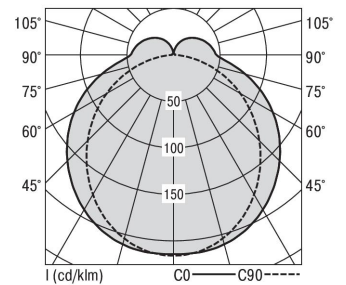

S36-Profil S36 Anbauleuchte LPO

S36-AD119 NDFWS840LPO0250

Moderne Deckenanbauleuchte direkt strahlend. Leuchte aus Aluminiumprofil, Farbe Weiß (...FWS...), Silber (...SI...) bzw. Schwarz (...FSW...), feinstrukturiert. Leuchte bestückt mit RIDI-LED-Modulen. LED-Modul für den Direktanteil unten in dem Aluminiumprofil angebracht. Abdeckung des Direktanteils durch eine Linearoptik mit opaler Längsprismenwanne aus extrudiertem, schlagzähem, UV-beständigem PMMA. LED-Modul für den Indirektanteil oben im Aluminiumprofil angebracht, abgedeckt durch eine asymmetrisch strahlende Optik. Alle elektrischen Bauteile sind in der Leuchte integriert. Farbwiedergabeindex min. Ra80, Lichtfarbe 830 (3000 Kelvin) und 840 (4000 Kelvin). Schutzart IP20, Schutzklasse I.

Bestückung	Betriebsgerät:	Gehäusefarbe	Art-Nr.
1xLED-M 19 W	schaltbar	weiß	SPG0620133AH
Leuchtenlichtstrom [lm]	Leuchtenleistung [W]	Leuchteneffizienz [lm/W]	Nennlebensdauer-LED L80B50 25° C [h]
2594	22	117	50.000

Maße [mm]				Gew. [kg]	Lichttechnische Daten		Wirkungsgrad
L	B	H	A1		UGR längs	UGR quer	
1190	36	74	694	3,1	24.0	24.9	81.7 %