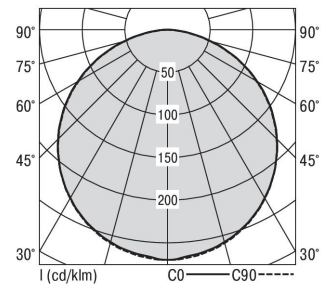

S36-Profil S36 Anbauleuchte O

S36-AD089 NDFWS8400200

Moderne Deckenanbauleuchte direkt strahlend. Leuchte aus Aluminiumprofil, Farbe Weiß (...FWS...), Silber (...SI...) bzw. Schwarz (...FSW...), feinstrukturiert. Leuchte bestückt mit RIDI-LED-Modulen. LED-Modul für den Direktanteil unten in dem Aluminiumprofil angebracht. Abdeckung des Direktanteils durch eine Linearoptik aus opal eingefärbtem, UV-beständigem PMMA, flächenbündig integriert. LED-Modul für den Indirektanteil oben im Aluminiumprofil angebracht, abgedeckt durch eine asymmetrisch strahlende Optik. Alle elektrischen Bauteile sind in der Leuchte integriert. Farbwiedergabeindex min. Ra80, Lichtfarbe 830 (3000 Kelvin) und 840 (4000 Kelvin). Schutzart IP20, Schutzklasse I.

Bestückung	Betriebsgerät:	Gehäusefarbe	Art-Nr.
1xLED-M 14 W	schaltbar	weiß	SPG0620127AH
Leuchtenlichtstrom [lm]	Leuchtenleistung [W]	Leuchteneffizienz [lm/W]	Nennlebensdauer-LED L80B50 25° C [h]
1854	16	115	50.000

Maße [mm]				Gew. [kg]	Lichttechnische Daten		
L	B	H	A1		UGR längs	UGR quer	Wirkungsgrad
890	36	59	394	2,5	27,0	26,7	77,9 %