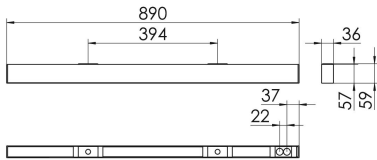

S36-Profil S36 Anbauleuchte O

S36-AD089 NDFWS8400200

Moderne Deckenanbauleuchte direkt strahlend. Leuchte aus Aluminiumprofil, Farbe Weiß (...FWS...), Silber (...SI...) bzw. Schwarz (...FSW...), feinstrukturiert. Leuchte bestückt mit RIDI-LED-Modulen. LED-Modul für den Direktanteil unten in dem Aluminiumprofil angebracht. Abdeckung des Direktanteils durch eine Linearoptik aus opal eingefärbtem, UV-beständigem PMMA, flächenbündig integriert. LED-Modul für den Indirektanteil oben im Aluminiumprofil angebracht, abgedeckt durch eine asymmetrisch strahlende Optik. Alle elektrischen Bauteile sind in der Leuchte integriert. Farbwiedergabeindex min. Ra80, Lichtfarbe 830 (3000 Kelvin) und 840 (4000 Kelvin). Schutzart IP20, Schutzklasse I.

Bestückung	Betriebsgerät:	Gehäusefarbe	Art-Nr.
1xLED-M 14 W	schaltbar	weiß	SPG0620127AH
Leuchtenlichtstrom [lm]	Leuchtenleistung [W]	Leuchteneffizienz [lm/W]	Nennlebensdauer-LED L80B50 25° C [h]
1854	16	115	50.000

Maße [mm]				Gew. [kg]	Lichttechnische Daten		
L	B	H	A1		UGR längs	UGR quer	Wirkungsgrad
890	36	59	394	2,5	27,0	26,7	77,9 %