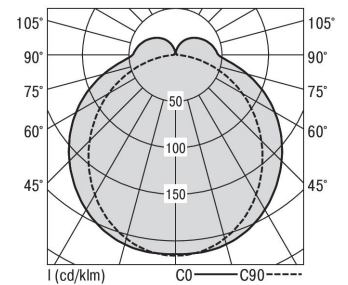

### S36-AD089 NDFSW840LPO0200

Moderne Deckenanbauleuchte direkt strahlend. Leuchte aus Aluminiumprofil, Farbe Weiß (...FWS...), Silber (...SI...) bzw. Schwarz (...FSW...), feinstrukturiert. Leuchte bestückt mit RIDI-LED-Modulen. LED-Modul für den Direktanteil unten in dem Aluminiumprofil angebracht. Abdeckung des Direktanteils durch eine Lineartoptik mit opaler Längsprismenwanne aus extrudiertem, schlagzähem, UV-beständigem PMMA. LED-Modul für den Indirektanteil oben im Aluminiumprofil angebracht, abgedeckt durch eine asymmetrisch strahlende Optik. Alle elektrischen Bauteile sind in der Leuchte integriert. Farbwiedergabeindex min. Ra80, Lichtfarbe 830 (3000 Kelvin) und 840 (4000 Kelvin). Schutzart IP20, Schutzklasse I.

Bestückung	Betriebsgerät:	Gehäusefarbe	Art-Nr.
1xLED-M 14 W	schaltbar	schwarz	SPG0620125AQ
Leuchtenlichtstrom [lm]	Leuchtenleistung [W]	Leuchteneffizienz [lm/W]	Nennlebensdauer-LED L80B50 25° C [h]
1855	16	115	50.000

Maße [mm]				Gew. [kg]	Lichttechnische Daten		
L	B	H	A1		UGR längs	UGR quer	Wirkungsgrad
890	36	74	394	2,5	23.8	24.7	81.7 %