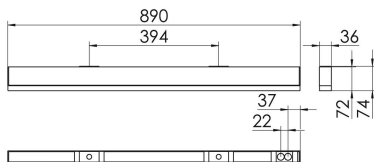

### S36-AD089 NDFSW840LPO0200

Moderne Deckenanbauleuchte direkt strahlend. Leuchte aus Aluminiumprofil, Farbe Weiß (...FWS...), Silber (...SI...) bzw. Schwarz (...FSW...), feinstrukturiert. Leuchte bestückt mit RIDI-LED-Modulen. LED-Modul für den Direktanteil unten in dem Aluminiumprofil angebracht. Abdeckung des Direktanteils durch eine Lineartoptik mit opaler Längsprismenwanne aus extrudiertem, schlagzähem, UV-beständigem PMMA. LED-Modul für den Indirektanteil oben im Aluminiumprofil angebracht, abgedeckt durch eine asymmetrisch strahlende Optik. Alle elektrischen Bauteile sind in der Leuchte integriert. Farbwiedergabeindex min. Ra80, Lichtfarbe 830 (3000 Kelvin) und 840 (4000 Kelvin). Schutzart IP20, Schutzklasse I.

Maße [mm]				Gew. [kg]	Lichttechnische Daten		
L	B	H	A1		UGR längs	UGR quer	Wirkungsgrad
890	36	74	394	2,5	23.8	24.7	81.7 %