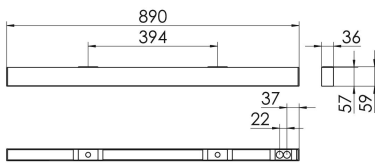

S36-Profil S36 Anbauleuchte O

S36-AD089 NDFWS83000200

Moderne Deckenanbauleuchte direkt strahlend. Leuchte aus Aluminiumprofil, Farbe Weiß (...FWS...), Silber (...SI...) bzw. Schwarz (...FSW...), feinstrukturiert. Leuchte bestückt mit RIDI-LED-Modulen. LED-Modul für den Direktanteil unten in dem Aluminiumprofil angebracht. Abdeckung des Direktanteils durch eine Linearoptik aus opal eingefärbtem, UV-beständigem PMMA, flächenbündig integriert. LED-Modul für den Indirektanteil oben im Aluminiumprofil angebracht, abgedeckt durch eine asymmetrisch strahlende Optik. Alle elektrischen Bauteile sind in der Leuchte integriert. Farbwiedergabeindex min. Ra80, Lichtfarbe 830 (3000 Kelvin) und 840 (4000 Kelvin). Schutzart IP20, Schutzklasse I.

Bestückung	Betriebsgerät:	Gehäusefarbe	Art-Nr.
1xLED-M 14 W	schaltbar	weiß	SPG0620124AH
Leuchtenlichtstrom [lm]	Leuchtenleistung [W]	Leuchteneffizienz [lm/W]	Nennlebensdauer-LED L80B50 25° C [h]
1776	16	111	50.000

Maße [mm]				Gew. [kg]	Lichttechnische Daten		
L	B	H	A1		UGR längs	UGR quer	Wirkungsgrad
890	36	59	394	2,5	26,9	26,6	77,9 %