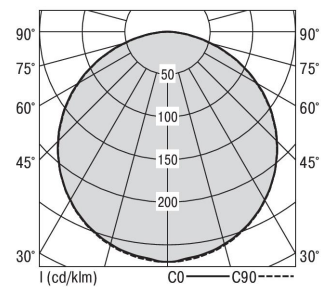

S36-Profil S36 Anbauleuchte O

S36-AD089 NDFWS83000200

Moderne Deckenanbauleuchte direkt strahlend. Leuchte aus Aluminiumprofil, Farbe Weiß (...FWS...), Silber (...SI...) bzw. Schwarz (...FSW...), feinstrukturiert. Leuchte bestückt mit RIDI-LED-Modulen. LED-Modul für den Direktanteil unten in dem Aluminiumprofil angebracht. Abdeckung des Direktanteils durch eine Linearoptik aus opal eingefärbtem, UV-beständigem PMMA, flächenbündig integriert. LED-Modul für den Indirektanteil oben im Aluminiumprofil angebracht, abgedeckt durch eine asymmetrisch strahlende Optik. Alle elektrischen Bauteile sind in der Leuchte integriert. Farbwiedergabeindex min. Ra80, Lichtfarbe 830 (3000 Kelvin) und 840 (4000 Kelvin). Schutzart IP20, Schutzklasse I.

Bestückung	Betriebsgerät:	Gehäusefarbe	Art-Nr.
1xLED-M 14 W	schaltbar	weiß	SPG0620124AH
Leuchtenlichtstrom [lm]	Leuchtenleistung [W]	Leuchteneffizienz [lm/W]	Nennlebensdauer-LED L80B50 25° C [h]
1776	16	111	50.000

Maße [mm]				Gew. [kg]	Lichttechnische Daten		
L	B	H	A1		UGR längs	UGR quer	Wirkungsgrad
890	36	59	394	2,5	26,9	26,6	77,9 %