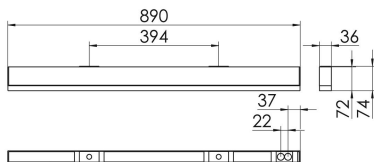

S36-Profil S36 Anbauleuchte LPO

S36-AD089 NDSI830LPO0200

Moderne Deckenanbauleuchte direkt strahlend. Leuchte aus Aluminiumprofil, Farbe Weiß (...FWS...), Silber (...SI...) bzw. Schwarz (...FSW...), feinstrukturiert. Leuchte bestückt mit RIDI-LED-Modulen. LED-Modul für den Direktanteil unten in dem Aluminiumprofil angebracht. Abdeckung des Direktanteils durch eine Linearoptik mit opaler Längsprismenwanne aus extrudiertem, schlagzähem, UV-beständigem PMMA. LED-Modul für den Indirektanteil oben im Aluminiumprofil angebracht, abgedeckt durch eine asymmetrisch strahlende Optik. Alle elektrischen Bauteile sind in der Leuchte integriert. Farbwiedergabeindex min. Ra80, Lichtfarbe 830 (3000 Kelvin) und 840 (4000 Kelvin). Schutzart IP20, Schutzklasse I.

| Bestückung | Betriebsgerät: | Gehäusefarbe | Art-Nr. |
|-------------------------|----------------------|--------------------------|--------------------------------------|
| 1xLED-M 14 W | schaltbar | silber | SPG0620123SI |
| Leuchtenlichtstrom [lm] | Leuchtenleistung [W] | Leuchteneffizienz [lm/W] | Nennlebensdauer-LED L80B50 25° C [h] |
| 1814 | 16 | 113 | 50.000 |

| Maße [mm] | | | | Gew. [kg] | Lichttechnische Daten | | Wirkungsgrad |
|-----------|----|----|-----|-----------|-----------------------|----------|--------------|
| L | B | H | A1 | | UGR längs | UGR quer | |
| 890 | 36 | 74 | 394 | 2,5 | 23.7 | 24.7 | 81.7 % |