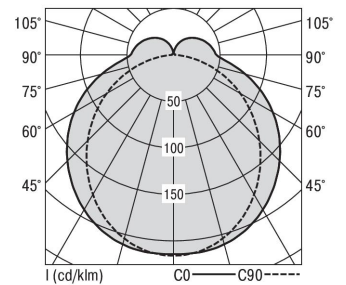

S36-Profil S36 Anbauleuchte LPO

S36-AD089 NDSI830LPO0200

Moderne Deckenanbauleuchte direkt strahlend. Leuchte aus Aluminiumprofil, Farbe Weiß (...FWS...), Silber (...SI...) bzw. Schwarz (...FSW...), feinstrukturiert. Leuchte bestückt mit RIDI-LED-Modulen. LED-Modul für den Direktanteil unten in dem Aluminiumprofil angebracht. Abdeckung des Direktanteils durch eine Linearoptik mit opaler Längsprismenwanne aus extrudiertem, schlagzähem, UV-beständigem PMMA. LED-Modul für den Indirektanteil oben im Aluminiumprofil angebracht, abgedeckt durch eine asymmetrisch strahlende Optik. Alle elektrischen Bauteile sind in der Leuchte integriert. Farbwiedergabeindex min. Ra80, Lichtfarbe 830 (3000 Kelvin) und 840 (4000 Kelvin). Schutzart IP20, Schutzklasse I.

| Bestückung | Betriebsgerät: | Gehäusefarbe | Art-Nr. |
|-------------------------|----------------------|--------------------------|--------------------------------------|
| 1xLED-M 14 W | schaltbar | silber | SPG0620123SI |
| Leuchtenlichtstrom [lm] | Leuchtenleistung [W] | Leuchteneffizienz [lm/W] | Nennlebensdauer-LED L80B50 25° C [h] |
| 1814 | 16 | 113 | 50.000 |

| Maße [mm] | | | | Gew. [kg] | Lichttechnische Daten | | Wirkungsgrad |
|-----------|----|----|-----|-----------|-----------------------|----------|--------------|
| L | B | H | A1 | | UGR längs | UGR quer | |
| 890 | 36 | 74 | 394 | 2,5 | 23.7 | 24.7 | 81.7 % |