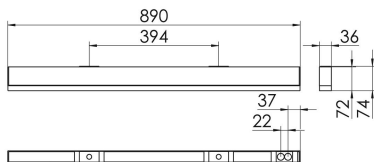

### S36-AD089 NDFS830LPO0200

Moderne Deckenanbauleuchte direkt strahlend. Leuchte aus Aluminiumprofil, Farbe Weiß (...FWS...), Silber (...SI...) bzw. Schwarz (...FSW...), feinstrukturiert. Leuchte bestückt mit RIDI-LED-Modulen. LED-Modul für den Direktanteil unten in dem Aluminiumprofil angebracht. Abdeckung des Direktanteils durch eine Lineartoptik mit opaler Längsprismenwanne aus extrudiertem, schlagzähem, UV-beständigem PMMA. LED-Modul für den Indirektanteil oben im Aluminiumprofil angebracht, abgedeckt durch eine asymmetrisch strahlende Optik. Alle elektrischen Bauteile sind in der Leuchte integriert. Farbwiedergabeindex min. Ra80, Lichtfarbe 830 (3000 Kelvin) und 840 (4000 Kelvin). Schutzart IP20, Schutzklasse I.

Maße [mm]				Gew. [kg]	Lichttechnische Daten		
L	B	H	A1		UGR längs	UGR quer	Wirkungsgrad
890	36	74	394	2,5	23.7	24.6	81.7 %