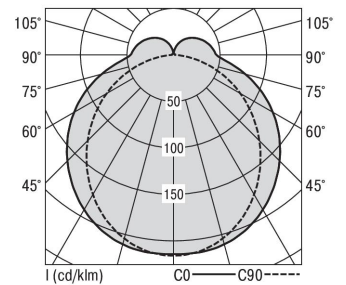

### S36-AD089 NDFS830LPO0200

Moderne Deckenanbauleuchte direkt strahlend. Leuchte aus Aluminiumprofil, Farbe Weiß (...FWS...), Silber (...SI...) bzw. Schwarz (...FSW...), feinstrukturiert. Leuchte bestückt mit RIDI-LED-Modulen. LED-Modul für den Direktanteil unten in dem Aluminiumprofil angebracht. Abdeckung des Direktanteils durch eine Lineartoptik mit opaler Längsprismenwanne aus extrudiertem, schlagzähem, UV-beständigem PMMA. LED-Modul für den Indirektanteil oben im Aluminiumprofil angebracht, abgedeckt durch eine asymmetrisch strahlende Optik. Alle elektrischen Bauteile sind in der Leuchte integriert. Farbwiedergabeindex min. Ra80, Lichtfarbe 830 (3000 Kelvin) und 840 (4000 Kelvin). Schutzart IP20, Schutzklasse I.

Bestückung	Betriebsgerät:	Gehäusefarbe	Art-Nr.
1xLED-M 14 W	schaltbar	schwarz	SPG0620123AQ
Leuchtenlichtstrom [lm]	Leuchtenleistung [W]	Leuchteneffizienz [lm/W]	Nennlebensdauer-LED L80B50 25° C [h]
1781	16	111	50.000

Maße [mm]				Gew. [kg]	Lichttechnische Daten		
L	B	H	A1		UGR längs	UGR quer	Wirkungsgrad
890	36	74	394	2,5	23.7	24.6	81.7 %