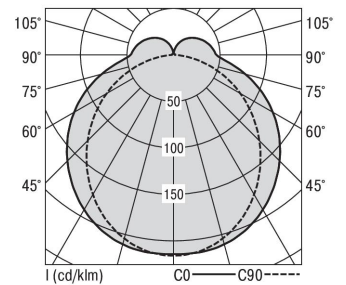

S36-Profil S36 Anbauleuchte LPO

S36-AD089 NDFWS830LPO0200

Moderne Deckenanbauleuchte direkt strahlend. Leuchte aus Aluminiumprofil, Farbe Weiß (...FWS...), Silber (...SI...) bzw. Schwarz (...FSW...), feinstrukturiert. Leuchte bestückt mit RIDI-LED-Modulen. LED-Modul für den Direktanteil unten in dem Aluminiumprofil angebracht. Abdeckung des Direktanteils durch eine Lineartoptik mit opaler Längsprismenwanne aus extrudiertem, schlagzähem, UV-beständigem PMMA. LED-Modul für den Indirektanteil oben im Aluminiumprofil angebracht, abgedeckt durch eine asymmetrisch strahlende Optik. Alle elektrischen Bauteile sind in der Leuchte integriert. Farbwiedergabeindex min. Ra80, Lichtfarbe 830 (3000 Kelvin) und 840 (4000 Kelvin). Schutzart IP20, Schutzklasse I.

Bestückung	Betriebsgerät:	Gehäusefarbe	Art-Nr.
1xLED-M 14 W	schaltbar	weiß	SPG0620123AH
Leuchtenlichtstrom [lm]	Leuchtenleistung [W]	Leuchteneffizienz [lm/W]	Nennlebensdauer-LED L80B50 25° C [h]
1863	16	116	50.000
		Lichtfarbe	
		830	

Maße [mm]				Gew. [kg]	Lichttechnische Daten		
L	B	H	A1		UGR längs	UGR quer	Wirkungsgrad
890	36	74	394	2,5	23.8	24.8	81.7 %