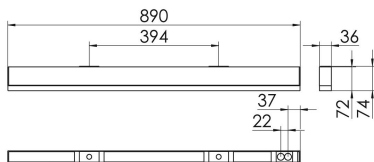

S36-Profil S36 Anbauleuchte LPO

S36-AD089 NDFWS830LPO0200

Moderne Deckenanbauleuchte direkt strahlend. Leuchte aus Aluminiumprofil, Farbe Weiß (...FWS...), Silber (...SI...) bzw. Schwarz (...FSW...), feinstrukturiert. Leuchte bestückt mit RIDI-LED-Modulen. LED-Modul für den Direktanteil unten in dem Aluminiumprofil angebracht. Abdeckung des Direktanteils durch eine Lineartoptik mit opaler Längsprismenwanne aus extrudiertem, schlagzähem, UV-beständigem PMMA. LED-Modul für den Indirektanteil oben im Aluminiumprofil angebracht, abgedeckt durch eine asymmetrisch strahlende Optik. Alle elektrischen Bauteile sind in der Leuchte integriert. Farbwiedergabeindex min. Ra80, Lichtfarbe 830 (3000 Kelvin) und 840 (4000 Kelvin). Schutzart IP20, Schutzklasse I.

Maße [mm]				Gew. [kg]	Lichttechnische Daten		
L	B	H	A1		UGR längs	UGR quer	Wirkungsgrad
890	36	74	394	2,5	23.8	24.8	81.7 %