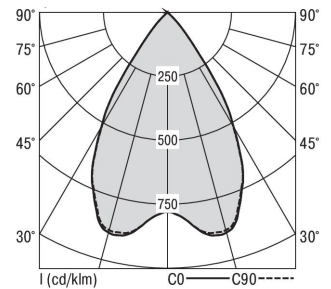

### MIREFA-ADQ-4X3 DAFWS840MRG0400

Quadratisches Anbaudownlight direkt strahlend. Leuchte aus Stahlblech, Farbe weiß (...FWS...) bzw. schwarz (...FSW...), pulverbeschichtet. Die Lichtauskopplung der LED-Mid-Power-Arrays erfolgt über quadratische Minireflectoren, Hochglanz bedampft für maximalen Sehkomfort. Breitstrahlende Lichtverteilung.

Maße [mm]					Gew. [kg]	Lichttechnische Daten		Wirkungsgrad
L	B	H	A1	A2		UGR längs	UGR quer	
305	305	57	260	230	4,5	18.0	18.0	100.0 %