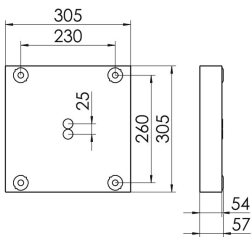

Maße [mm]					Gew. [kg]	Lichttechnische Daten		Wirkungsgrad
L	B	H	A1	A2		UGR längs	UGR quer	
305	305	57	260	230	4,5	18.0	18.0	100.0 %