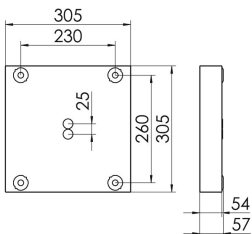

Mirefa Mirefa-ADQ

MIREFA-ADQ-4X3 DAFSW830MRG0400

Quadratisches Anbaudownlight direkt strahlend. Leuchte aus Stahlblech, Farbe weiß (...FWS...) bzw. schwarz (...FSW...), pulverbeschichtet. Die Lichtauskopplung der LED-Mid-Power-Arrays erfolgt über quadratische Minirefektoren, Hochglanz bedampft für maximalen Sehkomfort. Breitstrahlende Lichtverteilung.

Vorschaltgerät im Gehäuse integriert.

Schutzart IP20, Schutzklasse I

Bestückung	Betriebsgerät:	Gehäusefarbe	Art-Nr.	
1xLED-M 28 W	dimmbar DALI 2, DT6	schwarz	SPG0330248AQ	
Leuchtenlichtstrom [lm]	Leuchtenleistung [W]	Leuchteneffizienz [lm/W]	Lichtfarbe	Nennlebensdauer-LED L80B50 25° C [h]
3840	34	112	830	50.000

Maße [mm]					Gew. [kg]	Lichttechnische Daten		Wirkungsgrad
L	B	H	A1	A2		UGR längs	UGR quer	
305	305	57	260	230	4,5	17,8	17,9	100,0 %