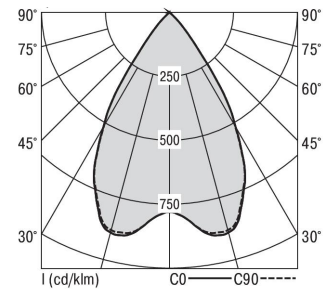

Mirefa Mirefa-ADQ

MIREFA-ADQ-4X3 DAFWS830MRG0400

Quadratisches Anbaudownlight direkt strahlend. Leuchte aus Stahlblech, Farbe weiß (...FWS...) bzw. schwarz (...FSW...), pulverbeschichtet. Die Lichtauskopplung der LED-Mid-Power-Arrays erfolgt über quadratische Minireflectoren, Hochglanz bedampft für maximalen Sehkomfort. Breitstrahlende Lichtverteilung.

Vorschaltgerät im Gehäuse integriert.

Schutzart IP20, Schutzklasse I

Bestückung	Betriebsgerät:	Gehäusefarbe	Art-Nr.	
1xLED-M 28 W	dimmbar DALI 2, DT6	weiß	SPG0330248AH	
Leuchtenlichtstrom [lm]	Leuchtenleistung [W]	Leuchteneffizienz [lm/W]	Lichtfarbe	Nennlebensdauer-LED L80B50 25° C [h]
3840	34	112	830	50.000

Maße [mm]					Gew. [kg]	Lichttechnische Daten		Wirkungsgrad
L	B	H	A1	A2		UGR längs	UGR quer	
305	305	57	260	230	4,5	17,8	17,9	100,0 %