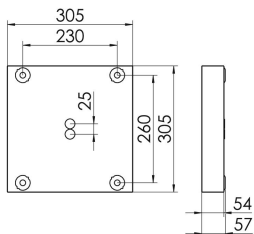

Mirefa Mirefa-ADQ

MIREFA-ADQ-4X3 DAFWS830MRG0400

Quadratisches Anbaudownlight direkt strahlend. Leuchte aus Stahlblech, Farbe weiß (...FWS...) bzw. schwarz (...FSW...), pulverbeschichtet. Die Lichtauskopplung der LED-Mid-Power-Arrays erfolgt über quadratische Minireflectoren, Hochglanz bedampft für maximalen Sehkomfort. Breitstrahlende Lichtverteilung.

Vorschaltgerät im Gehäuse integriert.

Schutzart IP20, Schutzklasse I

Bestückung	Betriebsgerät:	Gehäusefarbe	Art-Nr.	
1xLED-M 28 W	dimmbar DALI 2, DT6	weiß	SPG0330248AH	
Leuchtenlichtstrom [lm]	Leuchtenleistung [W]	Leuchteneffizienz [lm/W]	Lichtfarbe	Nennlebensdauer-LED L80B50 25° C [h]
3840	34	112	830	50.000

Maße [mm]					Gew. [kg]	Lichttechnische Daten		Wirkungsgrad
L	B	H	A1	A2		UGR längs	UGR quer	
305	305	57	260	230	4,5	17,8	17,9	100,0 %