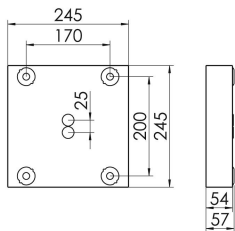

Mirefa Mirefa-ADQ

MIREFA-ADQ-3X3 DAFSW840MRG0300

Quadratisches Anbaudownlight direkt strahlend. Leuchte aus Stahlblech, Farbe weiß (...FWS...) bzw. schwarz (...FSW...), pulverbeschichtet. Die Lichtauskopplung der LED-Mid-Power-Arrays erfolgt über quadratische Minirefektoren, Hochglanz bedampft für maximalen Sehkomfort. Breitstrahlende Lichtverteilung.

Vorschaltgerät im Gehäuse integriert.

Schutzart IP20, Schutzklasse I

| Bestückung | Betriebsgerät: | Gehäusefarbe | Art-Nr. | |
|-------------------------|----------------------|--------------------------|--------------|--------------------------------------|
| 1xLED-M 21 W | dimmbar DALI 2, DT6 | schwarz | SPG0330246AQ | |
| Leuchtenlichtstrom [lm] | Leuchtenleistung [W] | Leuchteneffizienz [lm/W] | Lichtfarbe | Nennlebensdauer-LED L80B50 25° C [h] |
| 3000 | 25 | 120 | 840 | 50.000 |

| Maße [mm] | | | | | Gew. [kg] | Lichttechnische Daten | | Wirkungsgrad |
|-----------|-----|----|-----|-----|-----------|-----------------------|----------|--------------|
| L | B | H | A1 | A2 | | UGR längs | UGR quer | |
| 245 | 245 | 57 | 200 | 170 | 3,5 | 17,9 | 18,0 | 100,0 % |