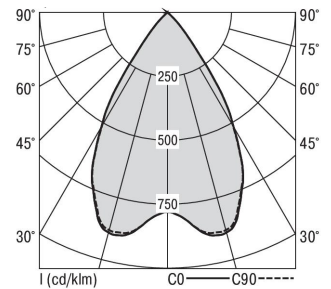

Mirefa Mirefa-ADQ

MIREFA-ADQ-3X3 DAFSW840MRG0300

Quadratisches Anbaudownlight direkt strahlend. Leuchte aus Stahlblech, Farbe weiß (...FWS...) bzw. schwarz (...FSW...), pulverbeschichtet. Die Lichtauskopplung der LED-Mid-Power-Arrays erfolgt über quadratische Minirefektoren, Hochglanz bedampft für maximalen Sehkomfort. Breitstrahlende Lichtverteilung.

Vorschaltgerät im Gehäuse integriert.

Schutzart IP20, Schutzklasse I

| Bestückung | Betriebsgerät: | Gehäusefarbe | Art-Nr. | |
|-------------------------|----------------------|--------------------------|--------------|--------------------------------------|
| 1xLED-M 21 W | dimmbar DALI 2, DT6 | schwarz | SPG0330246AQ | |
| Leuchtenlichtstrom [lm] | Leuchtenleistung [W] | Leuchteneffizienz [lm/W] | Lichtfarbe | Nennlebensdauer-LED L80B50 25° C [h] |
| 3000 | 25 | 120 | 840 | 50.000 |

| Maße [mm] | | | | | Gew. [kg] | Lichttechnische Daten | | Wirkungsgrad |
|-----------|-----|----|-----|-----|-----------|-----------------------|----------|--------------|
| L | B | H | A1 | A2 | | UGR längs | UGR quer | |
| 245 | 245 | 57 | 200 | 170 | 3,5 | 17,9 | 18,0 | 100,0 % |