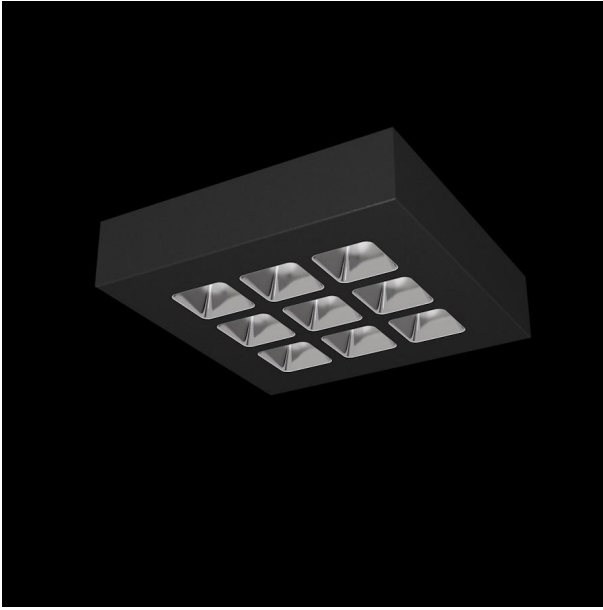

Mirefa Mirefa-ADQ

MIREFA-ADQ-3X3 DAFSW840MRG0300

Quadratisches Anbaudownlight direkt strahlend. Leuchte aus Stahlblech, Farbe weiß (...FWS...) bzw. schwarz (...FSW...), pulverbeschichtet. Die Lichtauskopplung der LED-Mid-Power-Arrays erfolgt über quadratische Minirefektoren, Hochglanz bedampft für maximalen Sehkomfort. Breitstrahlende Lichtverteilung.

Vorschaltgerät im Gehäuse integriert.

Schutzart IP20, Schutzklasse I

| Bestückung | Betriebsgerät: | Gehäusefarbe | Art-Nr. | |
|-------------------------|----------------------|--------------------------|--------------|--------------------------------------|
| 1xLED-M 21 W | dimmbar DALI 2, DT6 | schwarz | SPG0330246AQ | |
| Leuchtenlichtstrom [lm] | Leuchtenleistung [W] | Leuchteneffizienz [lm/W] | Lichtfarbe | Nennlebensdauer-LED L80B50 25° C [h] |
| 3000 | 25 | 120 | 840 | 50.000 |