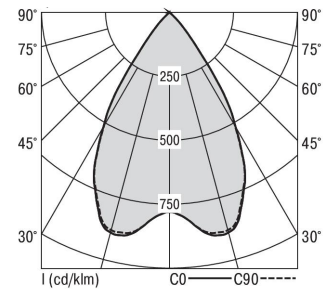

Mirefa Mirefa-ADQ

MIREFA-ADQ-3X3 DAFWS840MRG0300

Quadratisches Anbaudownlight direkt strahlend. Leuchte aus Stahlblech, Farbe weiß (...FWS...) bzw. schwarz (...FSW...), pulverbeschichtet. Die Lichtauskopplung der LED-Mid-Power-Arrays erfolgt über quadratische Minirefektoren, Hochglanz bedampft für maximalen Sehkomfort. Breitstrahlende Lichtverteilung.

Vorschaltgerät im Gehäuse integriert.

Schutzart IP20, Schutzklasse I

| Bestückung | Betriebsgerät: | Gehäusefarbe | Art-Nr. | |
|-------------------------|----------------------|--------------------------|--------------|--------------------------------------|
| 1xLED-M 21W | dimmbar DALI 2, DT6 | weiß | SPG0330246AH | |
| Leuchtenlichtstrom [lm] | Leuchtenleistung [W] | Leuchteneffizienz [lm/W] | Lichtfarbe | Nennlebensdauer-LED L80B50 25° C [h] |
| 3000 | 25 | 120 | 840 | 50.000 |

| Maße [mm] | | | | | Gew. [kg] | Lichttechnische Daten | | Wirkungsgrad |
|-----------|-----|----|-----|-----|-----------|-----------------------|----------|--------------|
| L | B | H | A1 | A2 | | UGR längs | UGR quer | |
| 245 | 245 | 57 | 200 | 170 | 3,5 | 17,9 | 18,0 | 100,0 % |