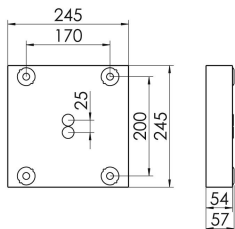

Mirefa Mirefa-ADQ

MIREFA-ADQ-3X3 DAFWS840MRG0300

Quadratisches Anbaudownlight direkt strahlend. Leuchte aus Stahlblech, Farbe weiß (...FWS...) bzw. schwarz (...FSW...), pulverbeschichtet. Die Lichtauskopplung der LED-Mid-Power-Arrays erfolgt über quadratische Minirefektoren, Hochglanz bedampft für maximalen Sehkomfort. Breitstrahlende Lichtverteilung.

Vorschaltgerät im Gehäuse integriert.

Schutzart IP20, Schutzklasse I

| Bestückung | Betriebsgerät: | Gehäusefarbe | Art-Nr. | |
|-------------------------|----------------------|--------------------------|--------------|--------------------------------------|
| 1xLED-M 21W | dimmbar DALI 2, DT6 | weiß | SPG0330246AH | |
| Leuchtenlichtstrom [lm] | Leuchtenleistung [W] | Leuchteneffizienz [lm/W] | Lichtfarbe | Nennlebensdauer-LED L80B50 25° C [h] |
| 3000 | 25 | 120 | 840 | 50.000 |

| Maße [mm] | | | | | Gew. [kg] | Lichttechnische Daten | | Wirkungsgrad |
|-----------|-----|----|-----|-----|-----------|-----------------------|----------|--------------|
| L | B | H | A1 | A2 | | UGR längs | UGR quer | |
| 245 | 245 | 57 | 200 | 170 | 3,5 | 17,9 | 18,0 | 100,0 % |