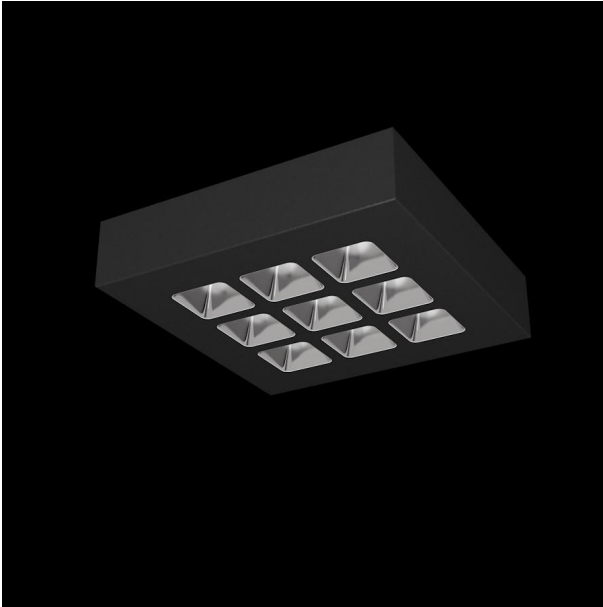

Mirefa Mirefa-ADQ

MIREFA-ADQ-3X3 DAFSW830MRG0300

Quadratisches Anbaudownlight direkt strahlend. Leuchte aus Stahlblech, Farbe weiß (...FWS...) bzw. schwarz (...FSW...), pulverbeschichtet. Die Lichtauskopplung der LED-Mid-Power-Arrays erfolgt über quadratische Minirefektoren, Hochglanz bedampft für maximalen Sehkomfort. Breitstrahlende Lichtverteilung.

Vorschaltgerät im Gehäuse integriert.

Schutzart IP20, Schutzklasse I

Bestückung	Betriebsgerät:	Gehäusefarbe	Art-Nr.	
1xLED-M 21W	dimmbar DALI 2, DT6	schwarz	SPG0330245AQ	
Leuchtenlichtstrom [lm]	Leuchtenleistung [W]	Leuchteneffizienz [lm/W]	Lichtfarbe	Nennlebensdauer-LED L80B50 25° C [h]
2880	25	115	830	50.000

Maße [mm]					Gew. [kg]	Lichttechnische Daten		Wirkungsgrad
L	B	H	A1	A2		UGR längs	UGR quer	
245	245	57	200	170	3,5	17,8	17,8	100,0 %