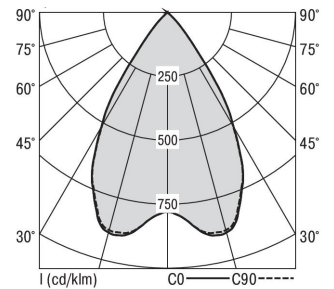

Mirefa Mirefa-ADQ

MIREFA-ADQ-3X3 DAFSW830MRG0300

Quadratisches Anbaudownlight direkt strahlend. Leuchte aus Stahlblech, Farbe weiß (...FWS...) bzw. schwarz (...FSW...), pulverbeschichtet. Die Lichtauskopplung der LED-Mid-Power-Arrays erfolgt über quadratische Minirefektoren, Hochglanz bedampft für maximalen Sehkomfort. Breitstrahlende Lichtverteilung.

Vorschaltgerät im Gehäuse integriert.

Schutzart IP20, Schutzklasse I

Bestückung	Betriebsgerät:	Gehäusefarbe	Art-Nr.	
1xLED-M 21W	dimmbar DALI 2, DT6	schwarz	SPG0330245AQ	
Leuchtenlichtstrom [lm]	Leuchtenleistung [W]	Leuchteneffizienz [lm/W]	Lichtfarbe	Nennlebensdauer-LED L80B50 25° C [h]
2880	25	115	830	50.000

Maße [mm]					Gew. [kg]	Lichttechnische Daten		Wirkungsgrad
L	B	H	A1	A2		UGR längs	UGR quer	
245	245	57	200	170	3,5	17,8	17,8	100,0 %