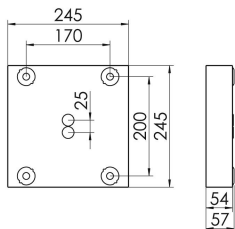

Mirefa Mirefa-ADQ

MIREFA-ADQ-3X3 DAFSW830MRG0300

Quadratisches Anbaudownlight direkt strahlend. Leuchte aus Stahlblech, Farbe weiß (...FWS...) bzw. schwarz (...FSW...), pulverbeschichtet. Die Lichtauskopplung der LED-Mid-Power-Arrays erfolgt über quadratische Minirefektoren, Hochglanz bedampft für maximalen Sehkomfort. Breitstrahlende Lichtverteilung.

Maße [mm]					Gew. [kg]	Lichttechnische Daten		Wirkungsgrad
L	B	H	A1	A2		UGR längs	UGR quer	
245	245	57	200	170	3,5	17,8	17,8	100,0 %