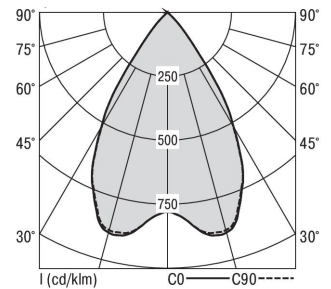

Mirefa Mirefa-ADQ

MIREFA-ADQ-3X3 DAFWS830MRG0300

Quadratisches Anbaudownlight direkt strahlend. Leuchte aus Stahlblech, Farbe weiß (...FWS...) bzw. schwarz (...FSW...), pulverbeschichtet. Die Lichtauskopplung der LED-Mid-Power-Arrays erfolgt über quadratische Minirefektoren, Hochglanz bedampft für maximalen Sehkomfort. Breitstrahlende Lichtverteilung.

Maße [mm]					Gew. [kg]	Lichttechnische Daten		Wirkungsgrad
L	B	H	A1	A2		UGR längs	UGR quer	
245	245	57	200	170	3,5	17,8	17,8	100,0 %