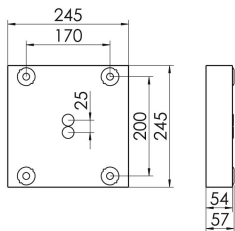

Mirefa Mirefa-ADQ

MIREFA-ADQ-3X3 DAFWS830MRG0300

Quadratisches Anbaudownlight direkt strahlend. Leuchte aus Stahlblech, Farbe weiß (...FWS...) bzw. schwarz (...FSW...), pulverbeschichtet. Die Lichtauskopplung der LED-Mid-Power-Arrays erfolgt über quadratische Minirefektoren, Hochglanz bedampft für maximalen Sehkomfort. Breitstrahlende Lichtverteilung.

Maße [mm]					Gew. [kg]	Lichttechnische Daten		Wirkungsgrad
L	B	H	A1	A2		UGR längs	UGR quer	
245	245	57	200	170	3,5	17,8	17,8	100,0 %