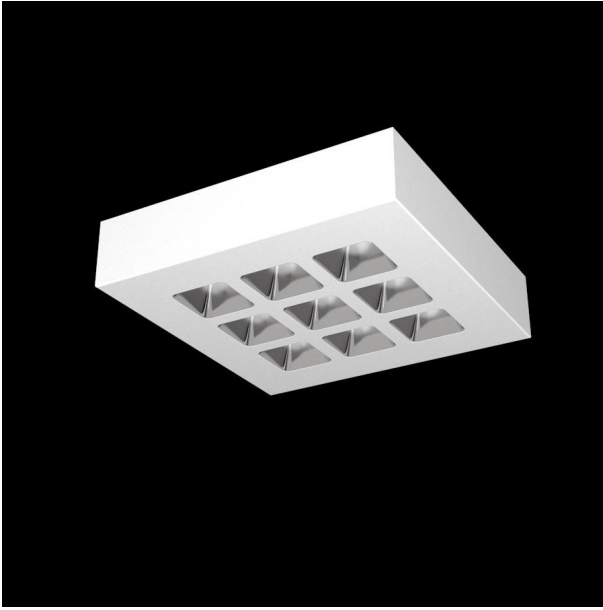

Mirefa Mirefa-ADQ

MIREFA-ADQ-3X3 DAFWS830MRG0300

Quadratisches Anbaudownlight direkt strahlend. Leuchte aus Stahlblech, Farbe weiß (...FWS...) bzw. schwarz (...FSW...), pulverbeschichtet. Die Lichtauskopplung der LED-Mid-Power-Arrays erfolgt über quadratische Minirefektoren, Hochglanz bedampft für maximalen Sehkomfort. Breitstrahlende Lichtverteilung.

Vorschaltgerät im Gehäuse integriert.

Schutzart IP20, Schutzklasse I

Bestückung	Betriebsgerät:	Gehäusefarbe	Art-Nr.
1xLED-M 21W	dimmbar DALI 2, DT6	weiß	SPG0330245AH
Leuchtenlichtstrom [lm]	Leuchtenleistung [W]	Leuchteneffizienz [lm/W]	Nennlebensdauer-LED L80B50 25° C [h]
2880	25	115	50.000
		Lichtfarbe	
		830	