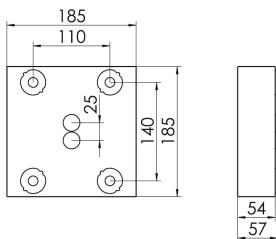

Mirefa Mirefa-ADQ

MIREFA-ADQ-2X2 DAFSW840MRG0150

Quadratisches Anbaudownlight direkt strahlend. Leuchte aus Stahlblech, Farbe weiß (...FWS...) bzw. schwarz (...FSW...), pulverbeschichtet. Die Lichtauskopplung der LED-Mid-Power-Arrays erfolgt über quadratische Minirefektoren, Hochglanz bedampft für maximalen Sehkomfort. Breitstrahlende Lichtverteilung.

Vorschaltgerät im Gehäuse integriert.

Schutzart IP20, Schutzklasse I

Bestückung	Betriebsgerät:	Gehäusefarbe	Art-Nr.	
1xLED-M 11 W	dimmbar DALI 2, DT6	schwarz	SPG0330243AQ	
Leuchtenlichtstrom [lm]	Leuchtenleistung [W]	Leuchteneffizienz [lm/W]	Lichtfarbe	Nennlebensdauer-LED L80B50 25° C [h]
1500	13	115	840	50.000

Maße [mm]		H	A1	A2	Gew. [kg]	Lichttechnische Daten		Wirkungsgrad
L	B					UGR längs	UGR quer	
185	185	57	140	110	2,7	18,4	18,4	100,0 %