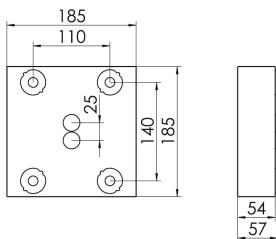

Mirefa Mirefa-ADQ

MIREFA-ADQ-2X2 DAFWS840MRG0150

Quadratisches Anbaudownlight direkt strahlend. Leuchte aus Stahlblech, Farbe weiß (...FWS...) bzw. schwarz (...FSW...), pulverbeschichtet. Die Lichtauskopplung der LED-Mid-Power-Arrays erfolgt über quadratische Minirefektoren, Hochglanz bedampft für maximalen Sehkomfort. Breitstrahlende Lichtverteilung.

Vorschaltgerät im Gehäuse integriert.

Schutzart IP20, Schutzklasse I

Bestückung	Betriebsgerät:	Gehäusefarbe	Art-Nr.	
1xLED-M 11 W	dimmbar DALI 2, DT6	weiß	SPG0330243AH	
Leuchtenlichtstrom [lm]	Leuchtenleistung [W]	Leuchteneffizienz [lm/W]	Lichtfarbe	Nennlebensdauer-LED L80B50 25° C [h]
1500	13	115	840	50.000

Maße [mm]					Gew. [kg]	Lichttechnische Daten		Wirkungsgrad
L	B	H	A1	A2		UGR längs	UGR quer	
185	185	57	140	110	2,7	18,4	18,4	100,0 %