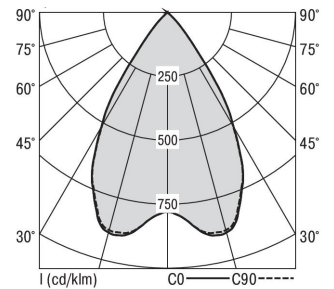

### MIREFA-ADQ-2X2 DAFSW830MRG0150

Quadratisches Anbaudownlight direkt strahlend. Leuchte aus Stahlblech, Farbe weiß (...FWS...) bzw. schwarz (...FSW...), pulverbeschichtet. Die Lichtauskopplung der LED-Mid-Power-Arrays erfolgt über quadratische Minirefektoren, Hochglanz bedampft für maximalen Sehkomfort. Breitstrahlende Lichtverteilung.

Maße [mm]		H	A1	A2	Gew. [kg]	Lichttechnische Daten		Wirkungsgrad
L	B					UGR längs	UGR quer	
185	185	57	140	110	2,7	18,2	18,2	100,0 %