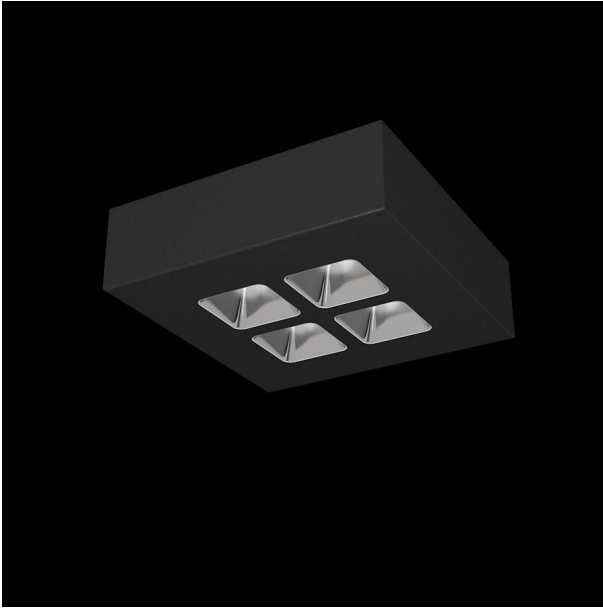

### MIREFA-ADQ-2X2 DAFSW830MRG0150

Quadratisches Anbaudownlight direkt strahlend. Leuchte aus Stahlblech, Farbe weiß (...FWS...) bzw. schwarz (...FSW...), pulverbeschichtet. Die Lichtauskopplung der LED-Mid-Power-Arrays erfolgt über quadratische Minirefektoren, Hochglanz bedampft für maximalen Sehkomfort. Breitstrahlende Lichtverteilung.

Vorschaltgerät im Gehäuse integriert.

Schutzart IP20, Schutzklasse I

Bestückung	Betriebsgerät:	Gehäusefarbe	Art-Nr.	
1xLED-M 11 W	dimmbar DALI 2, DT6	schwarz	SPG0330242AQ	
Leuchtenlichtstrom [lm]	Leuchtenleistung [W]	Leuchteneffizienz [lm/W]	Lichtfarbe	Nennlebensdauer-LED L80B50 25° C [h]
1440	13	110	830	50.000