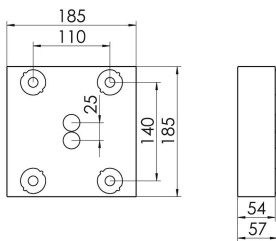

### MIREFA-ADQ-2X2 DAFSW830MRG0150

Quadratisches Anbaudownlight direkt strahlend. Leuchte aus Stahlblech, Farbe weiß (...FWS...) bzw. schwarz (...FSW...), pulverbeschichtet. Die Lichtauskopplung der LED-Mid-Power-Arrays erfolgt über quadratische Minirefektoren, Hochglanz bedampft für maximalen Sehkomfort. Breitstrahlende Lichtverteilung.

Maße [mm]		H	A1	A2	Gew. [kg]	Lichttechnische Daten		Wirkungsgrad
L	B					UGR längs	UGR quer	
185	185	57	140	110	2,7	18,2	18,2	100,0 %