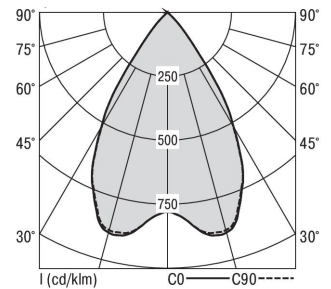

### MIREFA-ADQ-2X2 DAFWS830MRG0150

Quadratisches Anbaudownlight direkt strahlend. Leuchte aus Stahlblech, Farbe weiß (...FWS...) bzw. schwarz (...FSW...), pulverbeschichtet. Die Lichtauskopplung der LED-Mid-Power-Arrays erfolgt über quadratische Minirefektoren, Hochglanz bedampft für maximalen Sehkomfort. Breitstrahlende Lichtverteilung.

Maße [mm]				Gew. [kg]		Lichttechnische Daten		Wirkungsgrad
L	B	H	A1	A2		UGR längs	UGR quer	
185	185	57	140	110	2,7	18,2	18,2	100,0 %