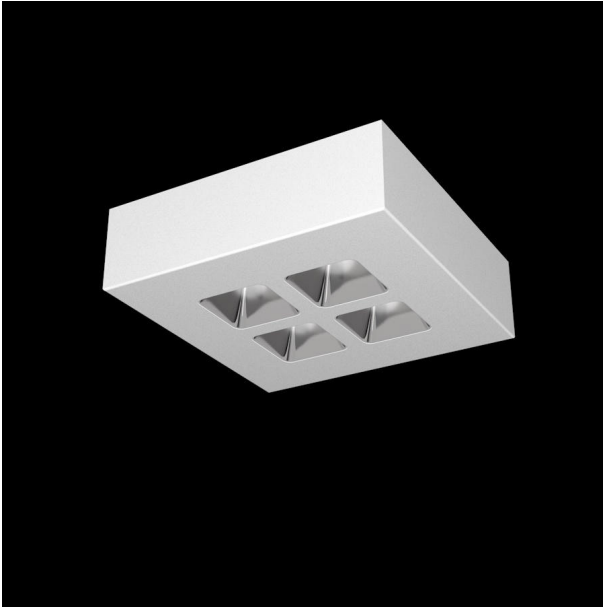

### MIREFA-ADQ-2X2 DAFWS830MRG0150

Quadratisches Anbaudownlight direkt strahlend. Leuchte aus Stahlblech, Farbe weiß (...FWS...) bzw. schwarz (...FSW...), pulverbeschichtet. Die Lichtauskopplung der LED-Mid-Power-Arrays erfolgt über quadratische Minirefektoren, Hochglanz bedampft für maximalen Sehkomfort. Breitstrahlende Lichtverteilung.

Vorschaltgerät im Gehäuse integriert.

Schutzart IP20, Schutzklasse I

Bestückung	Betriebsgerät:	Gehäusefarbe	Art-Nr.
1xLED-M 11 W	dimmbar DALI 2, DT6	weiß	SPG0330242AH
Leuchtenlichtstrom [lm]	Leuchtenleistung [W]	Leuchteneffizienz [lm/W]	Nennlebensdauer-LED L80B50 25° C [h]
1440	13	110	50.000
		Lichtfarbe	
		830	