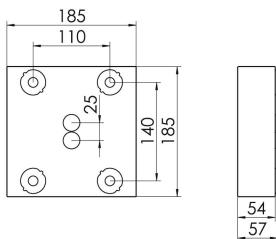

### MIREFA-ADQ-2X2 DAFWS830MRG0150

Quadratisches Anbaudownlight direkt strahlend. Leuchte aus Stahlblech, Farbe weiß (...FWS...) bzw. schwarz (...FSW...), pulverbeschichtet. Die Lichtauskopplung der LED-Mid-Power-Arrays erfolgt über quadratische Minirefektoren, Hochglanz bedampft für maximalen Sehkomfort. Breitstrahlende Lichtverteilung.

Maße [mm]				Gew. [kg]		Lichttechnische Daten		Wirkungsgrad
L	B	H	A1	A2		UGR längs	UGR quer	
185	185	57	140	110	2,7	18,2	18,2	100,0 %