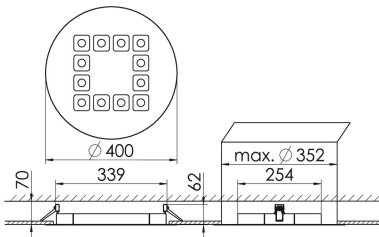

Mirefa Mirefa-EDR

MIREFA-EDR-4X3 DAFWS840MRG0400

Rundes Einbaudownlight direkt strahlend. Leuchte aus Stahlblech, Farbe weiß (...FWS...) bzw. schwarz (...FSW...), pulverbeschichtet. Einfache Montage über Federklammern. Die Lichtauskopplung der LED-Mid-Power-Arrays erfolgt über quadratische Minirefektoren, Hochglanz bedampft für maximalen Sehkomfort. Breitstrahlende Lichtverteilung. Vorschaltgerät in externem Gehäuse. Schutzart IP20, Schutzklasse I

Maße [mm]									Gew. [kg]	Lichttechnische Daten		
L1	B1	H	H4	HE	D	DE min	DE max	UGR längs		UGR quer	Wirkungsgrad	
200	75	60	32	70	400	350	355	3,0	17,1	17,1	100,0 %	