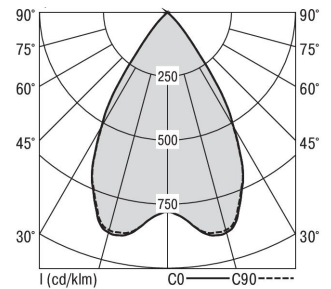

Mirefa Mirefa-EDR

MIREFA-EDR-4X3 DAFWS840MRG0400

Rundes Einbaudownlight direkt strahlend. Leuchte aus Stahlblech, Farbe weiß (...FWS...) bzw. schwarz (...FSW...), pulverbeschichtet. Einfache Montage über Federklammern. Die Lichtauskopplung der LED-Mid-Power-Arrays erfolgt über quadratische Minirefektoren, Hochglanz bedampft für maximalen Sehkomfort. Breitstrahlende Lichtverteilung. Vorschaltgerät in externem Gehäuse. Schutzart IP20, Schutzklasse I

Bestückung	Betriebsgerät:	Gehäusefarbe	Art-Nr.	
1xLED-M 28 W	dimmbar DALI 2, DT6	weiß	SPG0330240AH	
Leuchtenlichtstrom [lm]	Leuchtenleistung [W]	Leuchteneffizienz [lm/W]	Lichtfarbe	Nennlebensdauer-LED L80B50 25° C [h]
4000	34	117	840	50.000

Maße [mm]									Gew. [kg]	Lichttechnische Daten		
L1	B1	H	H4	HE	D	DE min	DE max	UGR längs		UGR quer	Wirkungsgrad	
200	75	60	32	70	400	350	355	3,0	17,1	17,1	100,0 %	