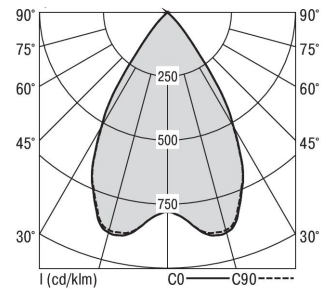

### MIREFA-EDR-4X3 DAFSW830MRG0400

Rundes Einbaudownlight direkt strahlend. Leuchte aus Stahlblech, Farbe weiß (...FWS...) bzw. schwarz (...FSW...), pulverbeschichtet. Einfache Montage über Federklammern. Die Lichtauskopplung der LED-Mid-Power-Arrays erfolgt über quadratische Minirefektoren, Hochglanz bedampft für maximalen Sehkomfort. Breitstrahlende Lichtverteilung. Vorschaltgerät in externem Gehäuse. Schutzart IP20, Schutzklasse I

Bestückung	Betriebsgerät:	Gehäusefarbe	Art-Nr.
1xLED-M 28 W	dimmbar DALI 2, DT6	schwarz	SPG0330239AQ

Leuchtenlichtstrom [lm]	Leuchtenleistung [W]	Leuchteneffizienz [lm/W]	Lichtfarbe	Nennlebensdauer-LED L80B50 25° C [h]
3840	34	112	830	50.000

Maße [mm]									Lichttechnische Daten		
L1	B1	H	H4	HE	D	DE min	DE max	Gew. [kg]	UGR längs	UGR quer	Wirkungsgrad
200	75	60	32	70	400	350	355	3,0	16,9	17,0	100,0 %