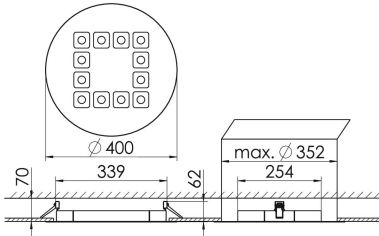

### MIREFA-EDR-4X3 DAFSW830MRG0400

Rundes Einbaudownlight direkt strahlend. Leuchte aus Stahlblech, Farbe weiß (...FWS...) bzw. schwarz (...FSW...), pulverbeschichtet. Einfache Montage über Federklammern. Die Lichtauskopplung der LED-Mid-Power-Arrays erfolgt über quadratische Minirefektoren, Hochglanz bedampft für maximalen Sehkomfort. Breitstrahlende Lichtverteilung. Vorschaltgerät in externem Gehäuse. Schutzart IP20, Schutzklasse I

Maße [mm]									Lichttechnische Daten		
L1	B1	H	H4	HE	D	DE min	DE max	Gew. [kg]	UGR längs	UGR quer	Wirkungsgrad
200	75	60	32	70	400	350	355	3,0	16,9	17,0	100,0 %