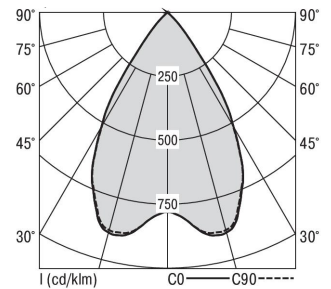

Mirefa Mirefa-EDR

MIREFA-EDR-4X3 DAFWS830MRG0400

Rundes Einbaudownlight direkt strahlend. Leuchte aus Stahlblech, Farbe weiß (...FWS...) bzw. schwarz (...FSW...), pulverbeschichtet. Einfache Montage über Federklammern. Die Lichtauskopplung der LED-Mid-Power-Arrays erfolgt über quadratische Minirefektoren, Hochglanz bedampft für maximalen Sehkomfort. Breitstrahlende Lichtverteilung. Vorschaltgerät in externem Gehäuse. Schutzart IP20, Schutzklasse I

Bestückung	Betriebsgerät:	Gehäusefarbe	Art-Nr.	
1xLED-M 28 W	dimmbar DALI 2, DT6	weiß	SPG0330239AH	
Leuchtenlichtstrom [lm]	Leuchtenleistung [W]	Leuchteneffizienz [lm/W]	Lichtfarbe	Nennlebensdauer-LED L80B50 25° C [h]
3840	34	112	830	50.000

Maße [mm]									Gew. [kg]	Lichttechnische Daten		
L1	B1	H	H4	HE	D	DE min	DE max	UGR längs		UGR quer	Wirkungsgrad	
200	75	60	32	70	400	350	355	3,0	16,9	17,0	100,0 %	