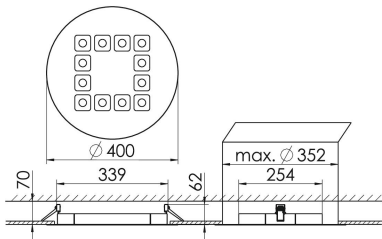

Mirefa Mirefa-EDR

MIREFA-EDR-4X3 DAFWS830MRG0400

Rundes Einbaudownlight direkt strahlend. Leuchte aus Stahlblech, Farbe weiß (...FWS...) bzw. schwarz (...FSW...), pulverbeschichtet. Einfache Montage über Federklammern. Die Lichtauskopplung der LED-Mid-Power-Arrays erfolgt über quadratische Minirefektoren, Hochglanz bedampft für maximalen Sehkomfort. Breitstrahlende Lichtverteilung. Vorschaltgerät in externem Gehäuse. Schutzart IP20, Schutzklasse I

Bestückung	Betriebsgerät:	Gehäusefarbe	Art-Nr.	
1xLED-M 28 W	dimmbar DALI 2, DT6	weiß	SPG0330239AH	
Leuchtenlichtstrom [lm]	Leuchtenleistung [W]	Leuchteneffizienz [lm/W]	Lichtfarbe	Nennlebensdauer-LED L80B50 25° C [h]
3840	34	112	830	50.000

Maße [mm]									Gew. [kg]	Lichttechnische Daten		
L1	B1	H	H4	HE	D	DE min	DE max	UGR längs		UGR quer	Wirkungsgrad	
200	75	60	32	70	400	350	355	3,0	16,9	17,0	100,0 %	