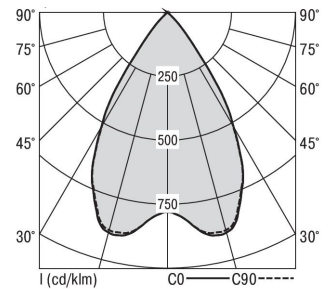

Mirefa Mirefa-EDR

MIREFA-EDR-3X3 DAFSW840MRG0300

Rundes Einbaudownlight direkt strahlend. Leuchte aus Stahlblech, Farbe weiß (...FWS...) bzw. schwarz (...FSW...), pulverbeschichtet. Einfache Montage über Federklammern. Die Lichtauskopplung der LED-Mid-Power-Arrays erfolgt über quadratische Minireflectoren, Hochglanz bedampft für maximalen Sehkomfort. Breitstrahlende Lichtverteilung. Vorschaltgerät in externem Gehäuse. Schutzart IP20, Schutzklasse I

Bestückung	Betriebsgerät:	Gehäusefarbe	Art-Nr.	
1xLED-M 21 W	dimmbar DALI 2, DT6	schwarz	SPG0330237AQ	
Leuchtenlichtstrom [lm]	Leuchtenleistung [W]	Leuchteneffizienz [lm/W]	Lichtfarbe	Nennlebensdauer-LED L80B50 25° C [h]
3000	25	120	840	50.000

Maße [mm]									Gew. [kg]	Lichttechnische Daten		
L1	B1	H	H4	HE	D	DE min	DE max	UGR längs		UGR quer	Wirkungsgrad	
200	75	60	32	70	300	265	270	2,0	17,1	17,1	100,0 %	