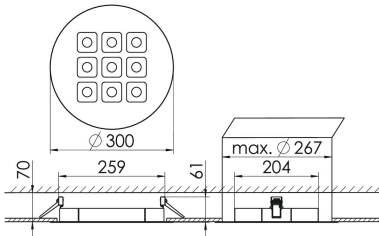

Mirefa Mirefa-EDR

MIREFA-EDR-3X3 DAFSW840MRG0300

Rundes Einbaudownlight direkt strahlend. Leuchte aus Stahlblech, Farbe weiß (...FWS...) bzw. schwarz (...FSW...), pulverbeschichtet. Einfache Montage über Federklammern. Die Lichtauskopplung der LED-Mid-Power-Arrays erfolgt über quadratische Minireflectoren, Hochglanz bedampft für maximalen Sehkomfort. Breitstrahlende Lichtverteilung. Vorschaltgerät in externem Gehäuse. Schutzart IP20, Schutzklasse I

Maße [mm]									Gew. [kg]	Lichttechnische Daten		
L1	B1	H	H4	HE	D	DE min	DE max	UGR längs		UGR quer	Wirkungsgrad	
200	75	60	32	70	300	265	270	2,0	17,1	17,1	100,0 %	