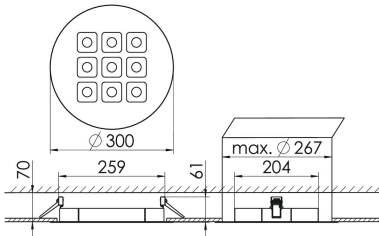

### MIREFA-EDR-3X3 DAFWS840MRG0300

Rundes Einbaudownlight direkt strahlend. Leuchte aus Stahlblech, Farbe weiß (...FWS...) bzw. schwarz (...FSW...), pulverbeschichtet. Einfache Montage über Federklammern. Die Lichtauskopplung der LED-Mid-Power-Arrays erfolgt über quadratische Minirefektoren, Hochglanz bedampft für maximalen Sehkomfort. Breitstrahlende Lichtverteilung. Vorschaltgerät in externem Gehäuse. Schutzart IP20, Schutzklasse I

Maße [mm]									Gew. [kg]	Lichttechnische Daten		
L1	B1	H	H4	HE	D	DE min	DE max	UGR längs		UGR quer	Wirkungsgrad	
200	75	60	32	70	300	265	270	2,0	17,1	17,1	100,0 %	