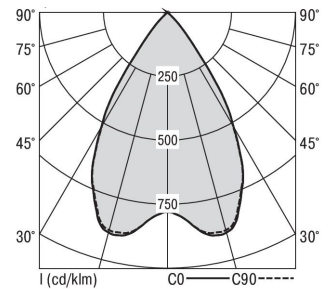

### MIREFA-EDR-3X3 DAFWS840MRG0300

Rundes Einbaudownlight direkt strahlend. Leuchte aus Stahlblech, Farbe weiß (...FWS...) bzw. schwarz (...FSW...), pulverbeschichtet. Einfache Montage über Federklammern. Die Lichtauskopplung der LED-Mid-Power-Arrays erfolgt über quadratische Minirefektoren, Hochglanz bedampft für maximalen Sehkomfort. Breitstrahlende Lichtverteilung. Vorschaltgerät in externem Gehäuse. Schutzart IP20, Schutzklasse I

Maße [mm]									Gew. [kg]	Lichttechnische Daten		
L1	B1	H	H4	HE	D	DE min	DE max	UGR längs		UGR quer	Wirkungsgrad	
200	75	60	32	70	300	265	270	2,0	17,1	17,1	100,0 %	