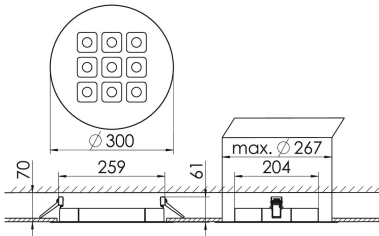

Mirefa Mirefa-EDR

MIREFA-EDR-3X3 DAFSW830MRG0300

Rundes Einbaudownlight direkt strahlend. Leuchte aus Stahlblech, Farbe weiß (...FWS...) bzw. schwarz (...FSW...), pulverbeschichtet. Einfache Montage über Federklammern. Die Lichtauskopplung der LED-Mid-Power-Arrays erfolgt über quadratische Minirefektoren, Hochglanz bedampft für maximalen Sehkomfort. Breitstrahlende Lichtverteilung. Vorschaltgerät in externem Gehäuse. Schutzart IP20, Schutzklasse I

Maße [mm]									Gew. [kg]	Lichttechnische Daten		
L1	B1	H	H4	HE	D	DE min	DE max	UGR längs		UGR quer	Wirkungsgrad	
200	75	60	32	70	300	265	270	2,0	16,9	17,0	100,0 %	