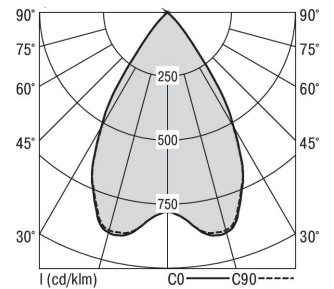

Mirefa Mirefa-EDR

MIREFA-EDR-3X3 DAFSW830MRG0300

Rundes Einbaudownlight direkt strahlend. Leuchte aus Stahlblech, Farbe weiß (...FWS...) bzw. schwarz (...FSW...), pulverbeschichtet. Einfache Montage über Federklammern. Die Lichtauskopplung der LED-Mid-Power-Arrays erfolgt über quadratische Minirefektoren, Hochglanz bedampft für maximalen Sehkomfort. Breitstrahlende Lichtverteilung. Vorschaltgerät in externem Gehäuse. Schutzart IP20, Schutzklasse I

Bestückung	Betriebsgerät:	Gehäusefarbe	Art-Nr.	
1xLED-M 21 W	dimmbar DALI 2, DT6	schwarz	SPG0330236AQ	
Leuchtenlichtstrom [lm]	Leuchtenleistung [W]	Leuchteneffizienz [lm/W]	Lichtfarbe	Nennlebensdauer-LED L80B50 25° C [h]
2880	25	115	830	50.000

Maße [mm]									Gew. [kg]	Lichttechnische Daten		
L1	B1	H	H4	HE	D	DE min	DE max	UGR längs		UGR quer	Wirkungsgrad	
200	75	60	32	70	300	265	270	2,0	16,9	17,0	100,0 %	