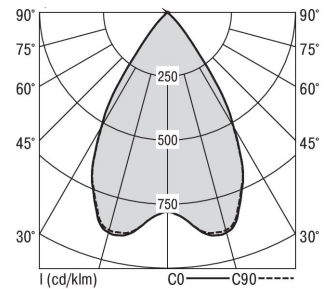

### MIREFA-EDR-3X3 DAFWS830MRG0300

Rundes Einbaudownlight direkt strahlend. Leuchte aus Stahlblech, Farbe weiß (...FWS...) bzw. schwarz (...FSW...), pulverbeschichtet. Einfache Montage über Federklammern. Die Lichtauskopplung der LED-Mid-Power-Arrays erfolgt über quadratische Minirefektoren, Hochglanz bedampft für maximalen Sehkomfort. Breitstrahlende Lichtverteilung. Vorschaltgerät in externem Gehäuse. Schutzart IP20, Schutzklasse I

Maße [mm]									Gew. [kg]	Lichttechnische Daten		
L1	B1	H	H4	HE	D	DE min	DE max	UGR längs		UGR quer	Wirkungsgrad	
200	75	60	32	70	300	265	270	2,0	16,9	17,0	100,0 %	