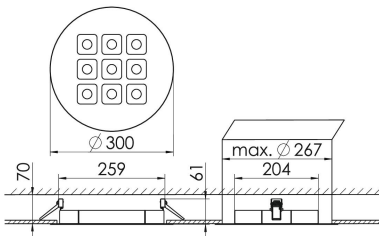

### MIREFA-EDR-3X3 DAFWS830MRG0300

Rundes Einbaudownlight direkt strahlend. Leuchte aus Stahlblech, Farbe weiß (...FWS...) bzw. schwarz (...FSW...), pulverbeschichtet. Einfache Montage über Federklammern. Die Lichtauskopplung der LED-Mid-Power-Arrays erfolgt über quadratische Minirefektoren, Hochglanz bedampft für maximalen Sehkomfort. Breitstrahlende Lichtverteilung. Vorschaltgerät in externem Gehäuse. Schutzart IP20, Schutzklasse I

Maße [mm]									Gew. [kg]	Lichttechnische Daten		
L1	B1	H	H4	HE	D	DE min	DE max	UGR längs		UGR quer	Wirkungsgrad	
200	75	60	32	70	300	265	270	2,0	16,9	17,0	100,0 %	