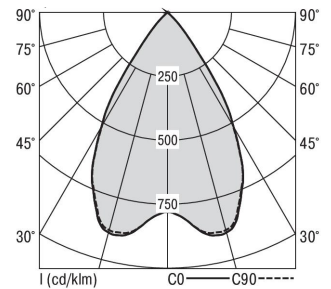

Mirefa Mirefa-EDR

MIREFA-EDR-2X2 DAFSW840MRG0150

Rundes Einbaudownlight direkt strahlend. Leuchte aus Stahlblech, Farbe weiß (...FWS...) bzw. schwarz (...FSW...), pulverbeschichtet. Einfache Montage über Federklammern. Die Lichtauskopplung der LED-Mid-Power-Arrays erfolgt über quadratische Minireflectoren, Hochglanz bedampft für maximalen Sehkomfort. Breitstrahlende Lichtverteilung. Vorschaltgerät in externem Gehäuse. Schutzart IP20, Schutzklasse I

Bestückung	Betriebsgerät:	Gehäusefarbe	Art-Nr.	
1xLED-M 11 W	dimmbar DALI 2, DT6	schwarz	SPG0330234AQ	
Leuchtenlichtstrom [lm]	Leuchtenleistung [W]	Leuchteneffizienz [lm/W]	Lichtfarbe	Nennlebensdauer-LED L80B50 25° C [h]
1500	13	115	840	50.000

Maße [mm]									Lichttechnische Daten		
L1	B1	H	H4	HE	D	DE min	DE max	Gew. [kg]	UGR längs	UGR quer	Wirkungsgrad
200	75	60	32	70	200	170	175	1,1	17,5	17,5	100,0 %