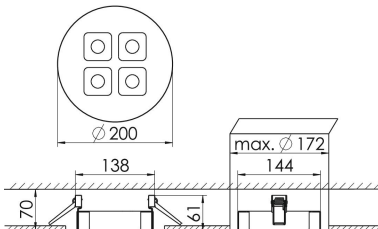

Mirefa Mirefa-EDR

MIREFA-EDR-2X2 DAFSW840MRG0150

Rundes Einbaudownlight direkt strahlend. Leuchte aus Stahlblech, Farbe weiß (...FWS...) bzw. schwarz (...FSW...), pulverbeschichtet. Einfache Montage über Federklammern. Die Lichtauskopplung der LED-Mid-Power-Arrays erfolgt über quadratische Minireflectoren, Hochglanz bedampft für maximalen Sehkomfort. Breitstrahlende Lichtverteilung. Vorschaltgerät in externem Gehäuse. Schutzart IP20, Schutzklasse I

Maße [mm]									Lichttechnische Daten		
L1	B1	H	H4	HE	D	DE min	DE max	Gew. [kg]	UGR längs	UGR quer	Wirkungsgrad
200	75	60	32	70	200	170	175	1,1	17,5	17,5	100,0 %