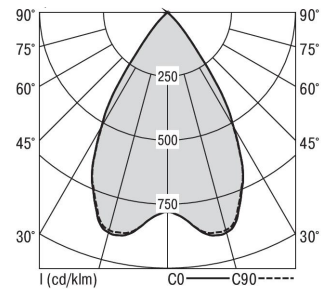

Mirefa Mirefa-EDR

MIREFA-EDR-2X2 DAFWS840MRG0150

Rundes Einbaudownlight direkt strahlend. Leuchte aus Stahlblech, Farbe weiß (...FWS...) bzw. schwarz (...FSW...), pulverbeschichtet. Einfache Montage über Federklammern. Die Lichtauskopplung der LED-Mid-Power-Arrays erfolgt über quadratische Minirefektoren, Hochglanz bedampft für maximalen Sehkomfort. Breitstrahlende Lichtverteilung. Vorschaltgerät in externem Gehäuse. Schutzart IP20, Schutzklasse I

Bestückung	Betriebsgerät:	Gehäusefarbe	Art-Nr.	
1xLED-M 11 W	dimmbar DALI 2, DT6	weiß	SPG0330234AH	
Leuchtenlichtstrom [lm]	Leuchtenleistung [W]	Leuchteneffizienz [lm/W]	Lichtfarbe	Nennlebensdauer-LED L80B50 25° C [h]
1500	13	115	840	50.000

Maße [mm]									Gew. [kg]	Lichttechnische Daten		
L1	B1	H	H4	HE	D	DE min	DE max	UGR längs		UGR quer	Wirkungsgrad	
200	75	60	32	70	200	170	175	1,1	17,5	17,5	100,0 %	