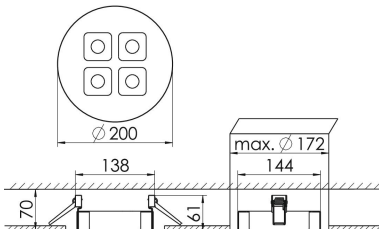

Mirefa Mirefa-EDR

MIREFA-EDR-2X2 DAFWS840MRG0150

Rundes Einbaudownlight direkt strahlend. Leuchte aus Stahlblech, Farbe weiß (...FWS...) bzw. schwarz (...FSW...), pulverbeschichtet. Einfache Montage über Federklammern. Die Lichtauskopplung der LED-Mid-Power-Arrays erfolgt über quadratische Minirefektoren, Hochglanz bedampft für maximalen Sehkomfort. Breitstrahlende Lichtverteilung. Vorschaltgerät in externem Gehäuse. Schutzart IP20, Schutzklasse I

Maße [mm]									Gew. [kg]	Lichttechnische Daten		
L1	B1	H	H4	HE	D	DE min	DE max	UGR längs		UGR quer	Wirkungsgrad	
200	75	60	32	70	200	170	175	1,1	17,5	17,5	100,0 %	