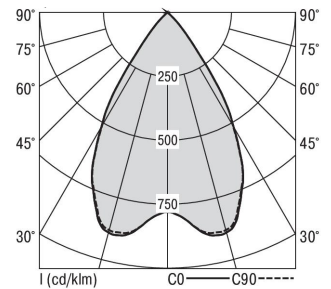

Mirefa Mirefa-EDR

MIREFA-EDR-2X2 DAFWS830MRG0150

Rundes Einbaudownlight direkt strahlend. Leuchte aus Stahlblech, Farbe weiß (...FWS...) bzw. schwarz (...FSW...), pulverbeschichtet. Einfache Montage über Federklammern. Die Lichtauskopplung der LED-Mid-Power-Arrays erfolgt über quadratische Minirefektoren, Hochglanz bedampft für maximalen Sehkomfort. Breitstrahlende Lichtverteilung. Vorschaltgerät in externem Gehäuse. Schutzart IP20, Schutzklasse I

Bestückung	Betriebsgerät:	Gehäusefarbe	Art-Nr.	
1xLED-M 11 W	dimmbar DALI 2, DT6	weiß	SPG0330233AH	
Leuchtenlichtstrom [lm]	Leuchtenleistung [W]	Leuchteneffizienz [lm/W]	Lichtfarbe	Nennlebensdauer-LED L80B50 25° C [h]
1440	13	110	830	50.000

Maße [mm]									Lichttechnische Daten		
L1	B1	H	H4	HE	D	DE min	DE max	Gew. [kg]	UGR längs	UGR quer	Wirkungsgrad
200	75	60	32	70	200	170	175	1,1	17,4	17,4	100,0 %