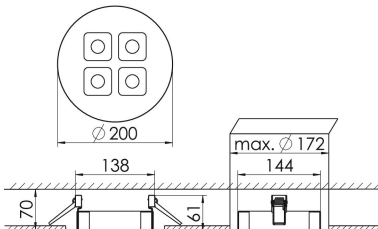

Mirefa Mirefa-EDR

MIREFA-EDR-2X2 DAFWS830MRG0150

Rundes Einbaudownlight direkt strahlend. Leuchte aus Stahlblech, Farbe weiß (...FWS...) bzw. schwarz (...FSW...), pulverbeschichtet. Einfache Montage über Federklammern. Die Lichtauskopplung der LED-Mid-Power-Arrays erfolgt über quadratische Minirefektoren, Hochglanz bedampft für maximalen Sehkomfort. Breitstrahlende Lichtverteilung. Vorschaltgerät in externem Gehäuse. Schutzart IP20, Schutzklasse I

Maße [mm]									Lichttechnische Daten		
L1	B1	H	H4	HE	D	DE min	DE max	Gew. [kg]	UGR längs	UGR quer	Wirkungsgrad
200	75	60	32	70	200	170	175	1,1	17,4	17,4	100,0 %