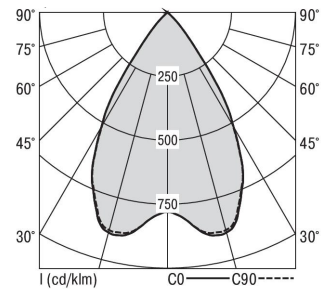

Mirefa Mirefa-EDQ

MIREFA-EDQ-4X3 DAFSW830MRG0400

Quadratisches Einbaudownlight direkt strahlend. Leuchte aus Stahlblech, Farbe weiß (...FWS...) bzw. schwarz (...FSW...), pulverbeschichtet. Einfache Montage über Federklammern. Die Lichtauskopplung der LED-Mid-Power-Arrays erfolgt über quadratische Minirefektoren, Hochglanz bedampft für maximalen Sehkomfort. Breitstrahlende Lichtverteilung.

Vorschaltgerät in externem Gehäuse.

Schutzart IP20, Schutzklasse I

Bestückung	Betriebsgerät:	Gehäusefarbe	Art-Nr.
1xLED-M 29 W	dimmbar DALI 2, DT6	schwarz	SPG0330230AQ

Leuchtenlichtstrom [lm]	Leuchtenleistung [W]	Leuchteneffizienz [lm/W]	Lichtfarbe	Nennlebensdauer-LED L80B50 25° C [h]
3840	34	112	830	50.000

Maße [mm]									Gew. [kg]	Lichttechnische Daten		
L	L1	B	B1	BA max	BA min	H	H4	HE		UGR längs	UGR quer	Wirkungsgrad
280	200	280	75	265	260	60	32	70	2,3	17,8	17,9	100,0 %