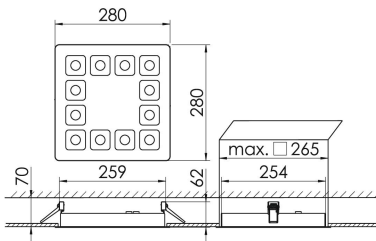

Mirefa Mirefa-EDQ

MIREFA-EDQ-4X3 DAFSW830MRG0400

Quadratisches Einbaudownlight direkt strahlend. Leuchte aus Stahlblech, Farbe weiß (...FWS...) bzw. schwarz (...FSW...), pulverbeschichtet. Einfache Montage über Federklammern. Die Lichtauskopplung der LED-Mid-Power-Arrays erfolgt über quadratische Minirefektoren, Hochglanz bedampft für maximalen Sehkomfort. Breitstrahlende Lichtverteilung.

Vorschaltgerät in externem Gehäuse.

Schutzart IP20, Schutzklasse I

Bestückung	Betriebsgerät:	Gehäusefarbe	Art-Nr.
1xLED-M 29 W	dimmbar DALI 2, DT6	schwarz	SPG0330230AQ

Leuchtenlichtstrom [lm]	Leuchtenleistung [W]	Leuchteneffizienz [lm/W]	Lichtfarbe	Nennlebensdauer-LED L80B50 25° C [h]
3840	34	112	830	50.000

Maße [mm]									Gew. [kg]	Lichttechnische Daten		
L	L1	B	B1	BA max	BA min	H	H4	HE		UGR längs	UGR quer	Wirkungsgrad
280	200	280	75	265	260	60	32	70	2,3	17,8	17,9	100,0 %