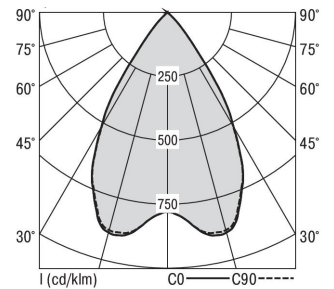

Mirefa Mirefa-EDQ

MIREFA-EDQ-4X3 DAFWS830MRG0400

Quadratisches Einbaudownlight direkt strahlend. Leuchte aus Stahlblech, Farbe weiß (...FWS...) bzw. schwarz (...FSW...), pulverbeschichtet. Einfache Montage über Federklammern. Die Lichtauskopplung der LED-Mid-Power-Arrays erfolgt über quadratische Minirefektoren, Hochglanz bedampft für maximalen Sehkomfort. Breitstrahlende Lichtverteilung.

Vorschaltgerät in externem Gehäuse.

Schutzart IP20, Schutzklasse I

Bestückung	Betriebsgerät:	Gehäusefarbe	Art-Nr.	
1xLED-M 29 W	dimmbar DALI 2, DT6	weiß	SPG0330230AH	
Leuchtenlichtstrom [lm]	Leuchtenleistung [W]	Leuchteneffizienz [lm/W]	Lichtfarbe	Nennlebensdauer-LED L80B50 25° C [h]
3840	34	112	830	50.000

Maße [mm]									Gew. [kg]	Lichttechnische Daten		
L	L1	B	B1	BA max	BA min	H	H4	HE		UGR längs	UGR quer	Wirkungsgrad
280	200	280	75	265	260	60	32	70	2,3	17,8	17,9	100,0 %