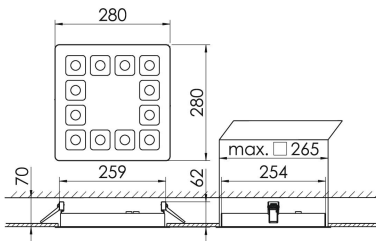

Mirefa Mirefa-EDQ

MIREFA-EDQ-4X3 DAFWS830MRG0400

Quadratisches Einbaudownlight direkt strahlend. Leuchte aus Stahlblech, Farbe weiß (...FWS...) bzw. schwarz (...FSW...), pulverbeschichtet. Einfache Montage über Federklammern. Die Lichtauskopplung der LED-Mid-Power-Arrays erfolgt über quadratische Minirefektoren, Hochglanz bedampft für maximalen Sehkomfort. Breitstrahlende Lichtverteilung.

Vorschaltgerät in externem Gehäuse.

Schutzart IP20, Schutzklasse I

Bestückung	Betriebsgerät:	Gehäusefarbe	Art-Nr.	
1xLED-M 29 W	dimmbar DALI 2, DT6	weiß	SPG0330230AH	
Leuchtenlichtstrom [lm]	Leuchtenleistung [W]	Leuchteneffizienz [lm/W]	Lichtfarbe	Nennlebensdauer-LED L80B50 25° C [h]
3840	34	112	830	50.000

Maße [mm]									Gew. [kg]	Lichttechnische Daten		
L	L1	B	B1	BA max	BA min	H	H4	HE		UGR längs	UGR quer	Wirkungsgrad
280	200	280	75	265	260	60	32	70	2,3	17,8	17,9	100,0 %